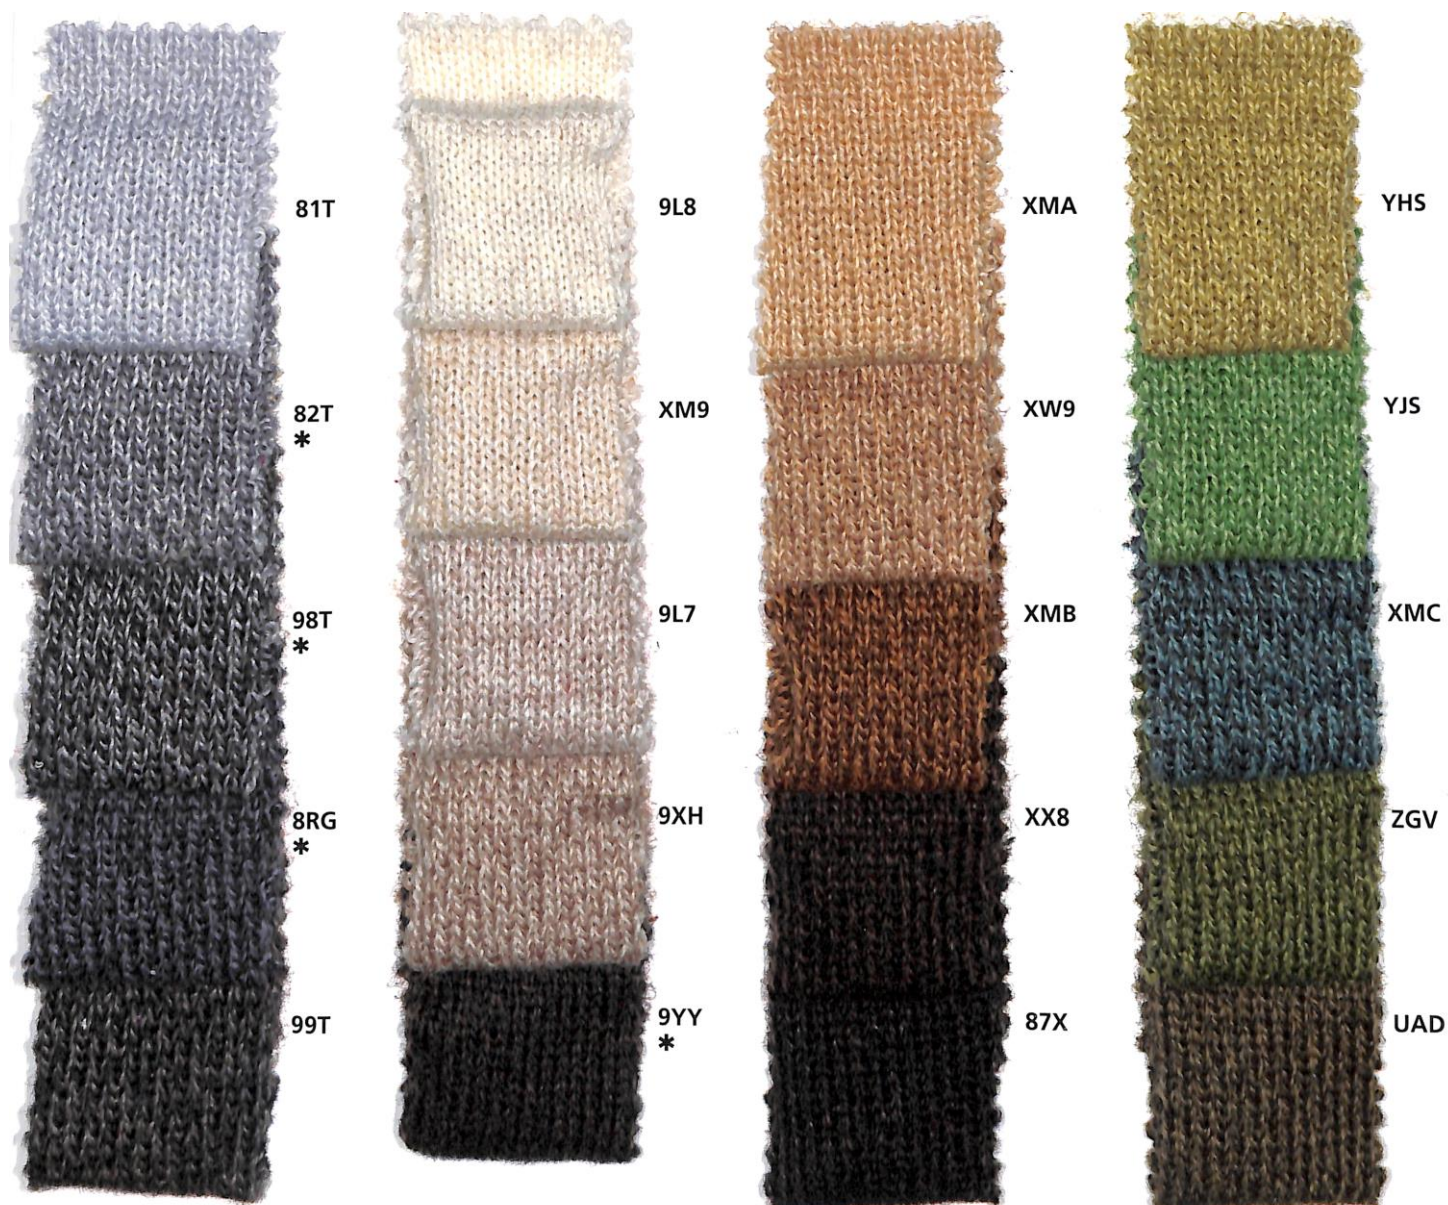

Cross moulinè

Nm 2/14

* Colori pronti per campionatura.
I colori presentati in questi articoli non sono riproducibili su altri filati.

* Colours ready for sampling.
The colours shown for this item can't be produced in other yarns.

by EDOARDO MIROGLIO

Cod.74453/75203

Cross moulinè

Nm 2/14