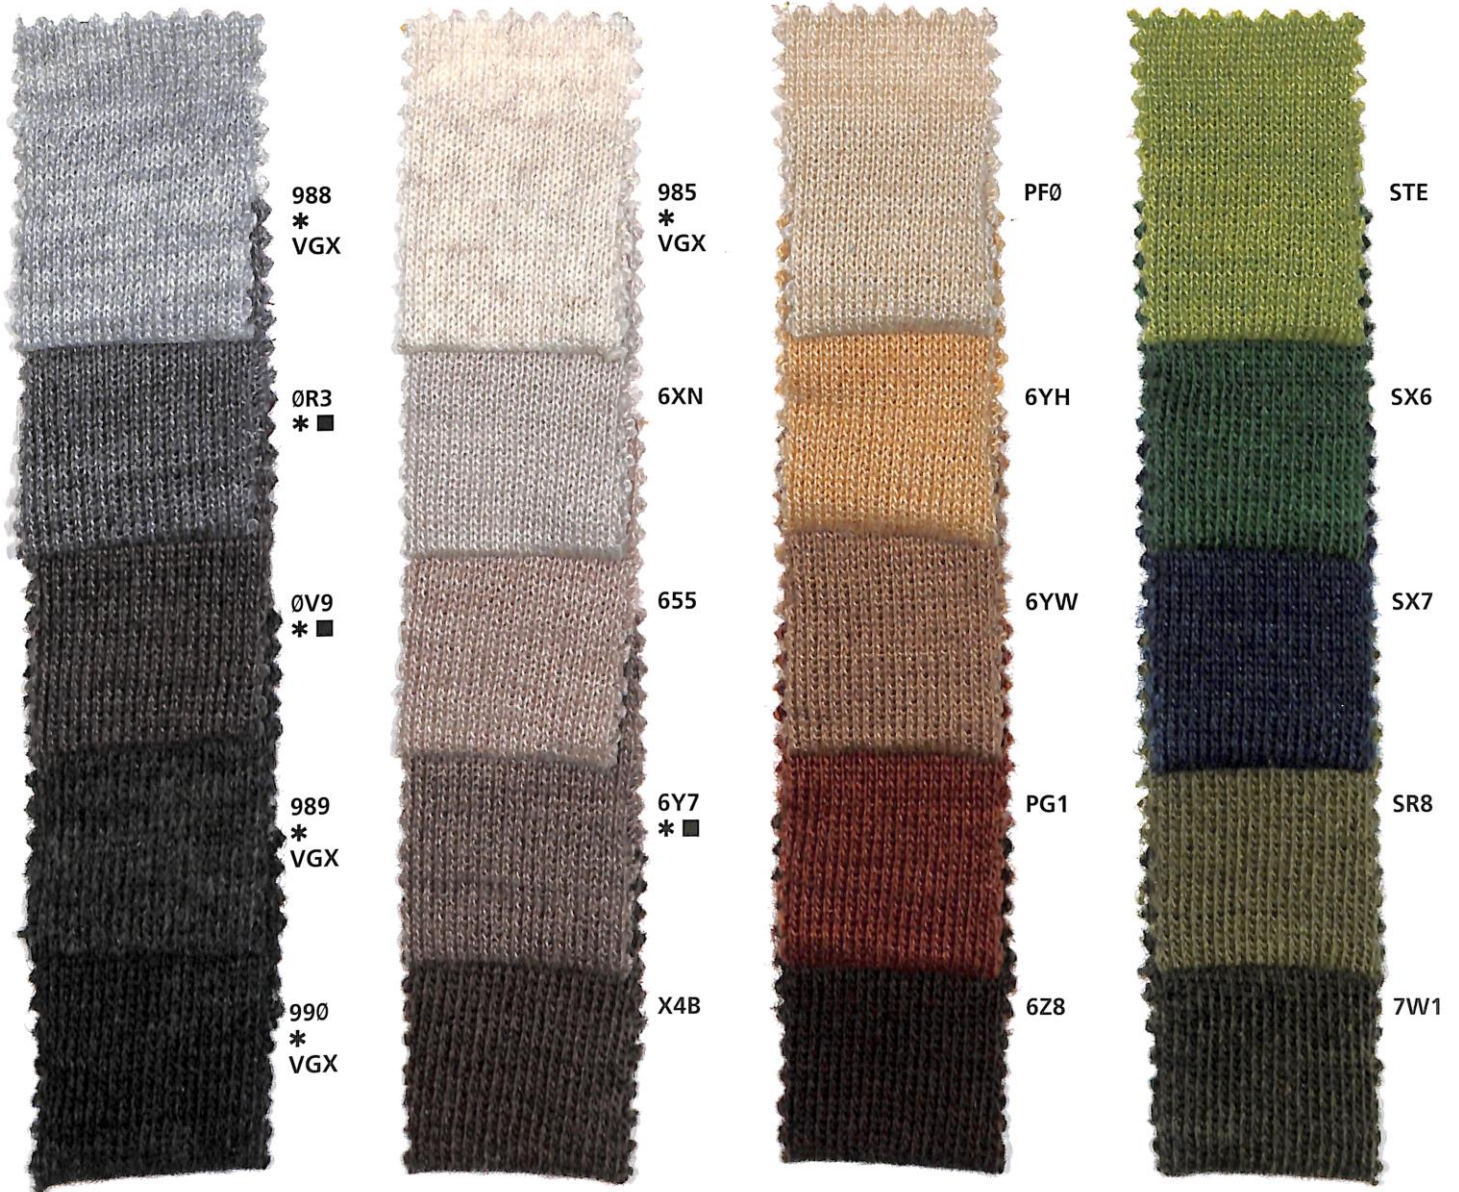

* Colori pronti per campionatura in Mosca
 ■ Colori pronti per campionatura in Volga e Magor

* Colours ready for sampling for Mosca
 ■ Colours ready for sampling for Volga and Magor

by EDOARDO MIROGLIO

Cod.74305

Cod.54316

Mosca / Volga / Magor

Nm 1/14

Nm 2/14

Nm 3500

VGX = vigoreaux

I colori vigoreaux sono validi solo per -Vigoreaux colours are valid only for yarn

Mosca

* Colori pronti per campionatura in Mosca

* Colours ready for sampling for Mosca

■ Colori pronti per campionatura in Volga e Magor

■ Colours ready for sampling for Volga and Magor

by EDOARDO MIRAGLIO

Cod.74305