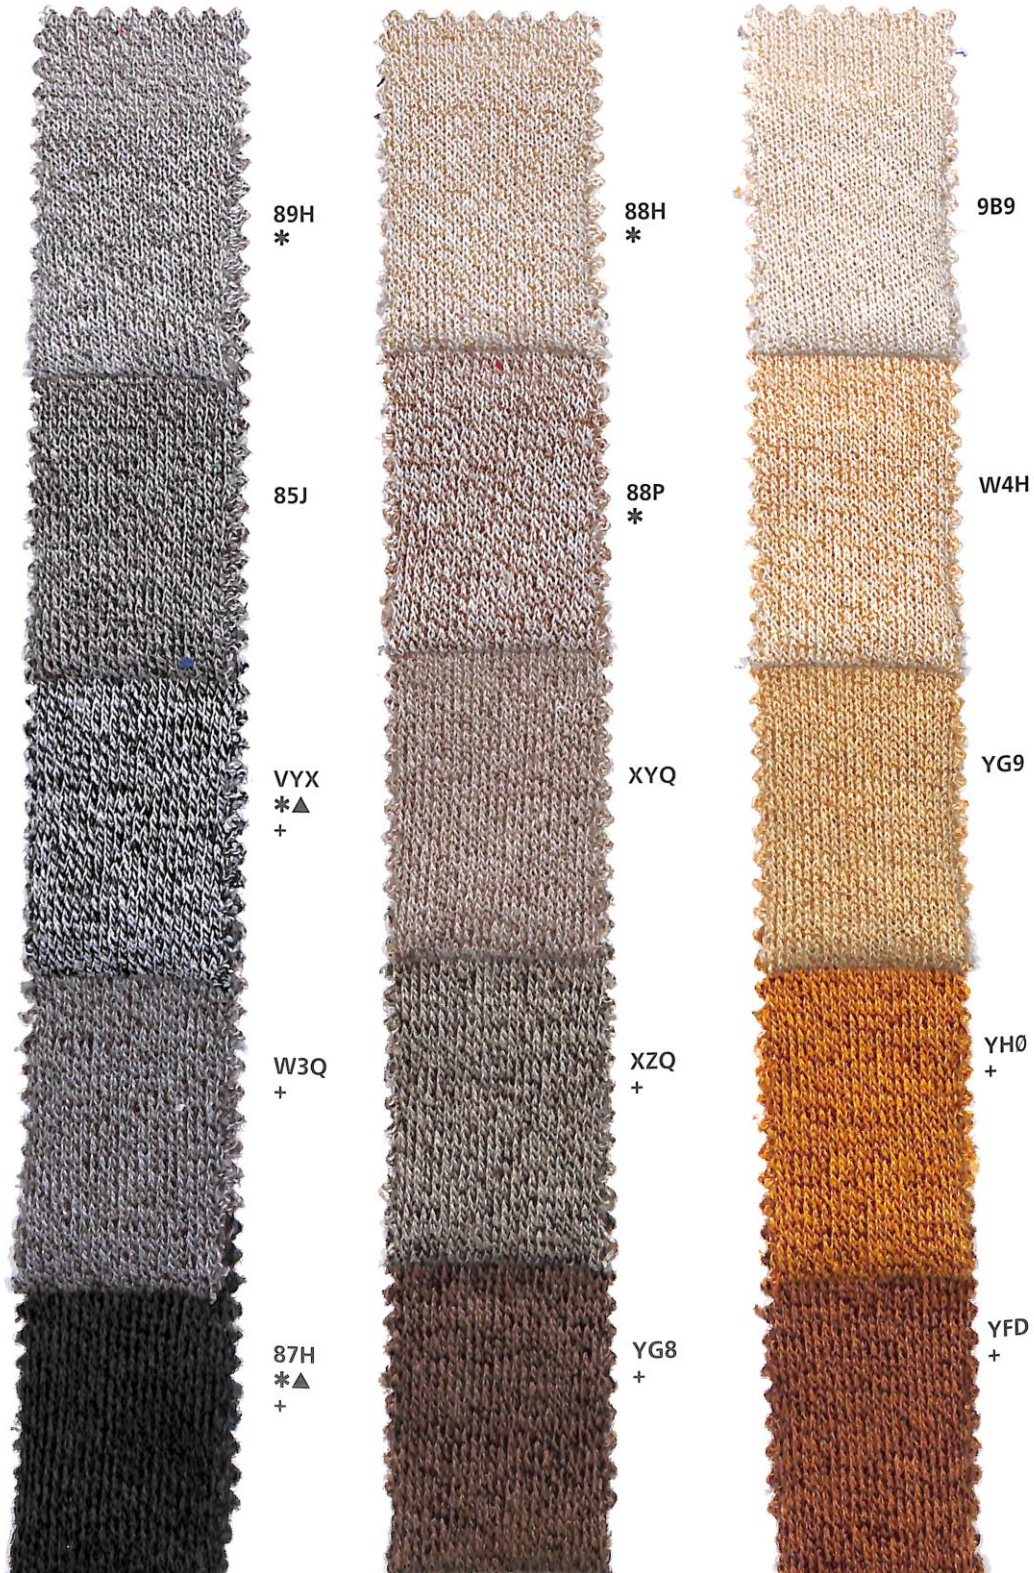

Cod.74750

Cod.74250

Rugby / Hockey

Nm 2/30

Nm 2/34

* Colori pronti per campionatura per – colours ready for sampling for
 ▲ Colori pronti per campionatura per – colours ready for sampling for
 + prezzo maggiorato

**Rugby
Hockey**

+ price list plus surcharge

Cod.74750

Cod.74250

Rugby / Hockey

Nm 2/30

Nm 2/34

I colori presentati in questi articoli non sono riproducibili su altri filati.

The colours shown for this item can't be produced in other yarns.