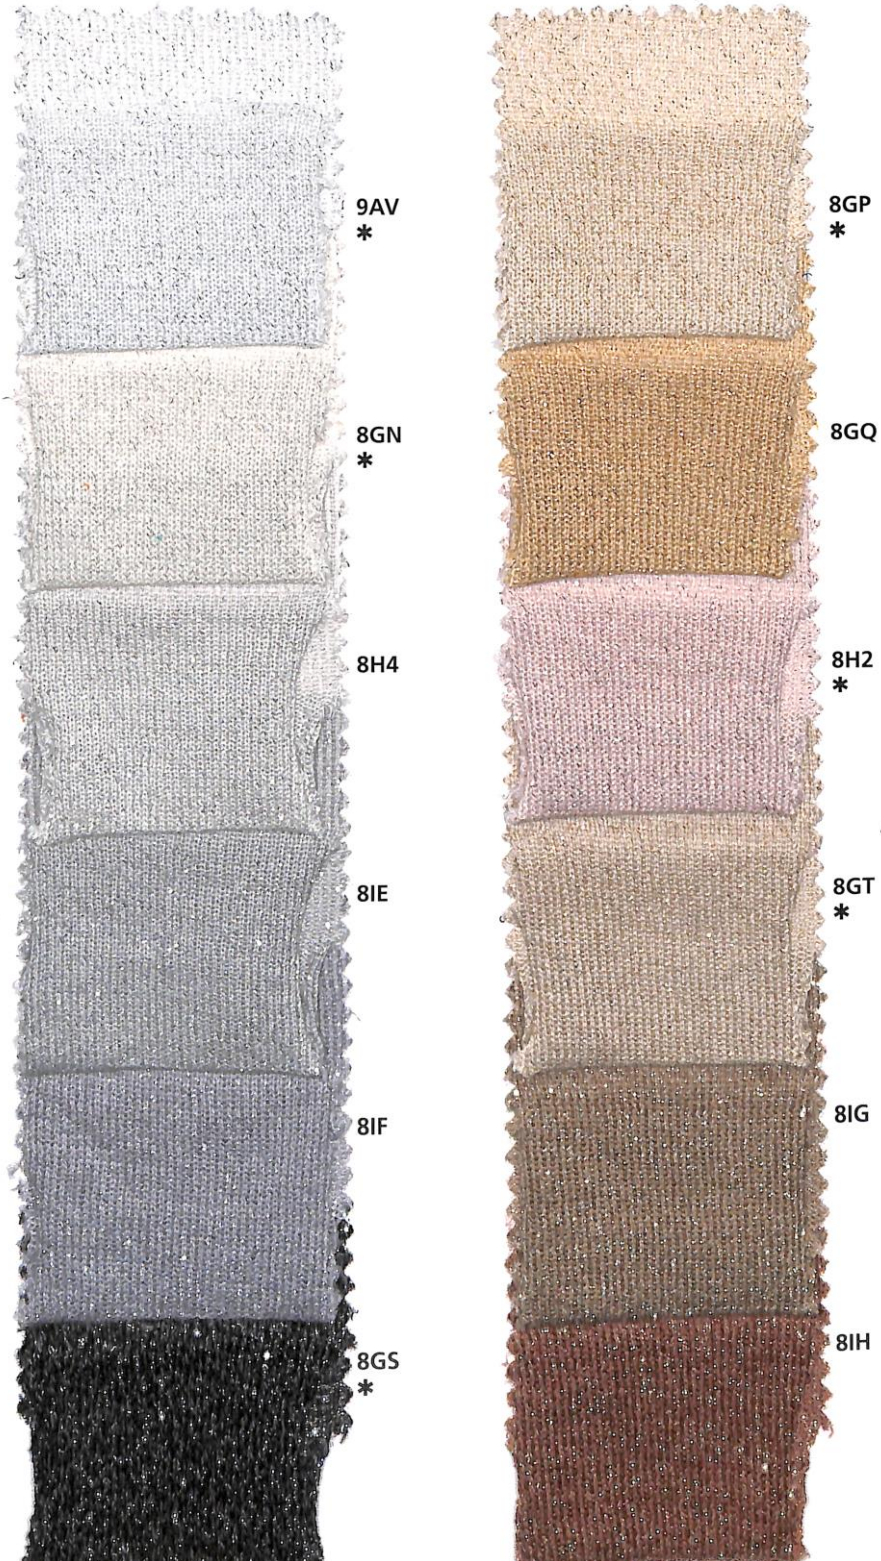

by EDOARDO MIROGLIO

Cod.56488

Comet-One

Nm 2/80

* Colori pronti per campionatura.

I colori presentati in questi articoli non sono riproducibili su altri filati.

Non sono riproducibili colori a campione.

* Colours ready for sampling.

The colours shown for this item can't be produced in other yarns.

We cannot match colours in this quality.

by EDOARDO MIROGLIO

Cod.56488

Comet-One

Nm 2/80