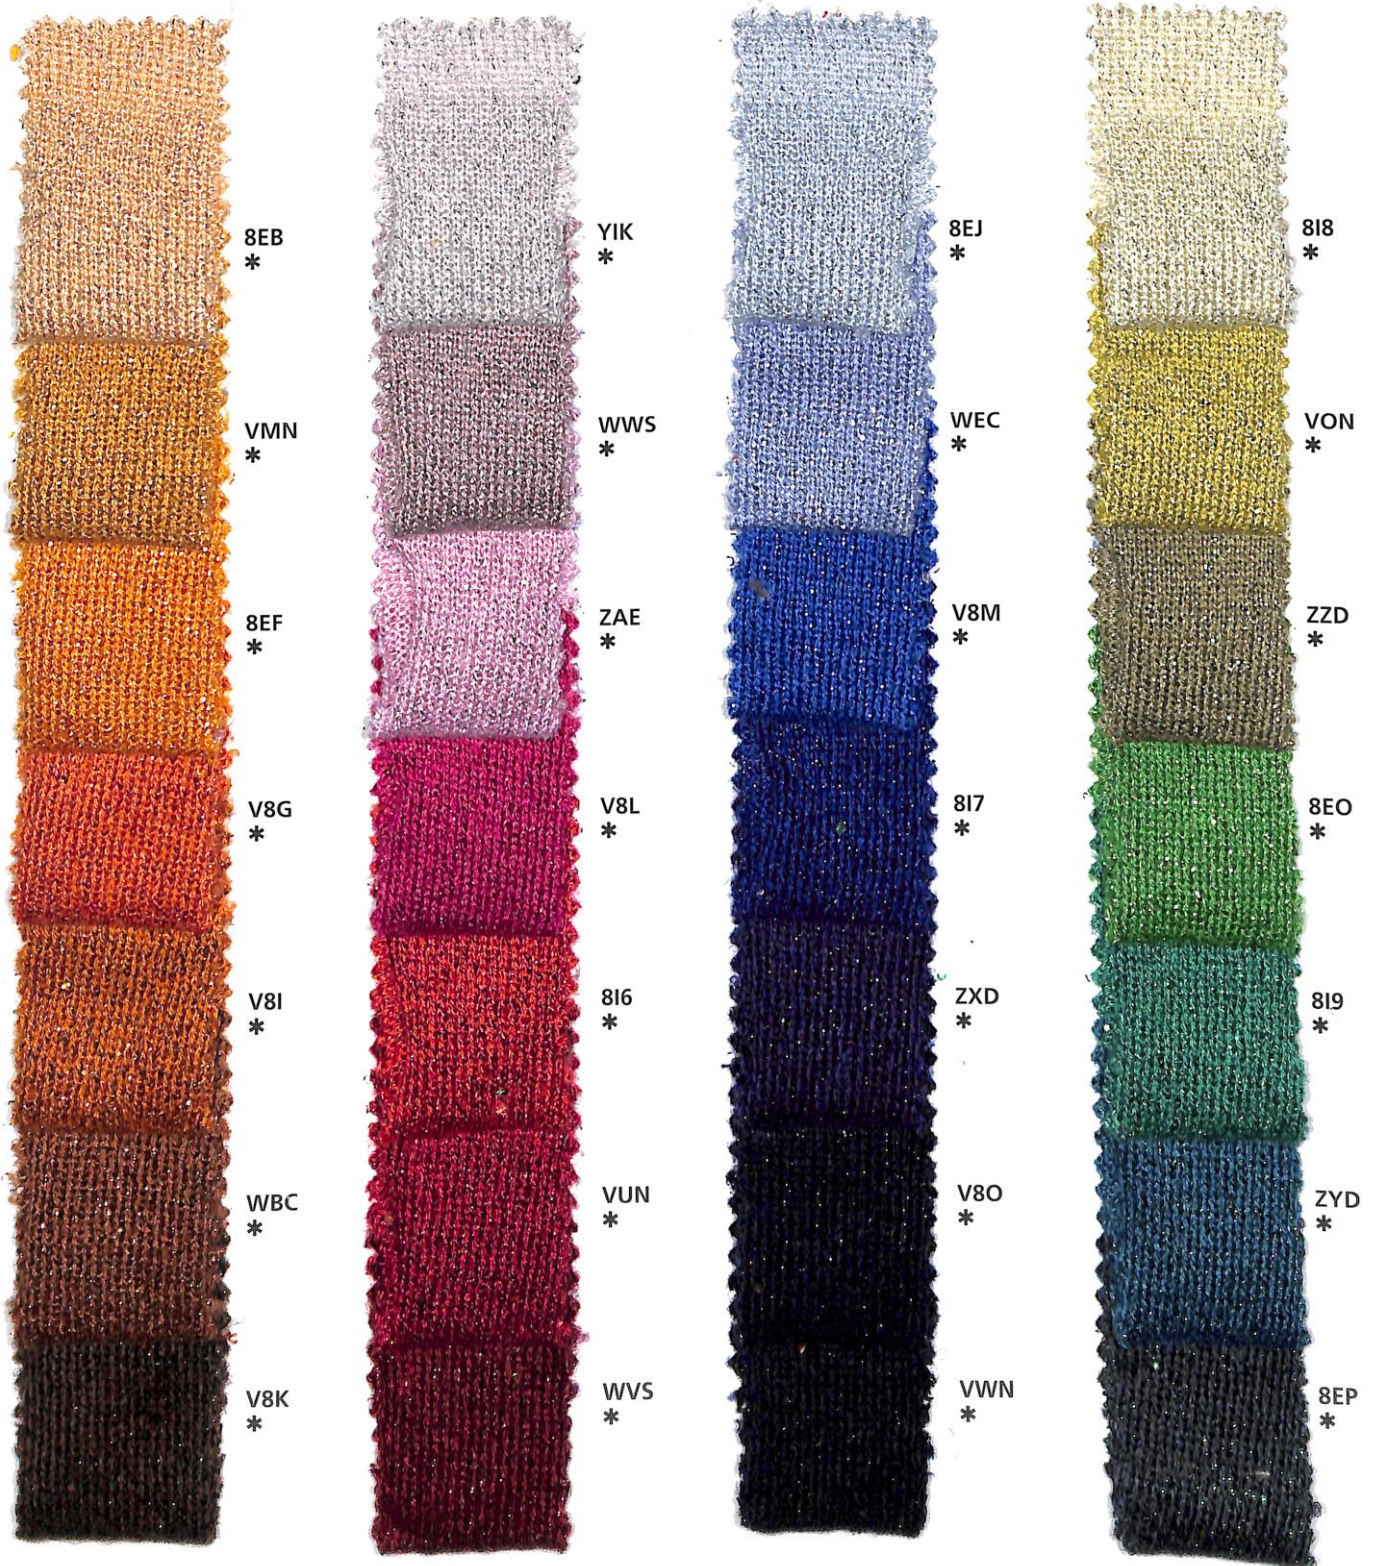

by EDOARDO MIROGLIO

Cod.75098

Dianalux

Nm 2/40