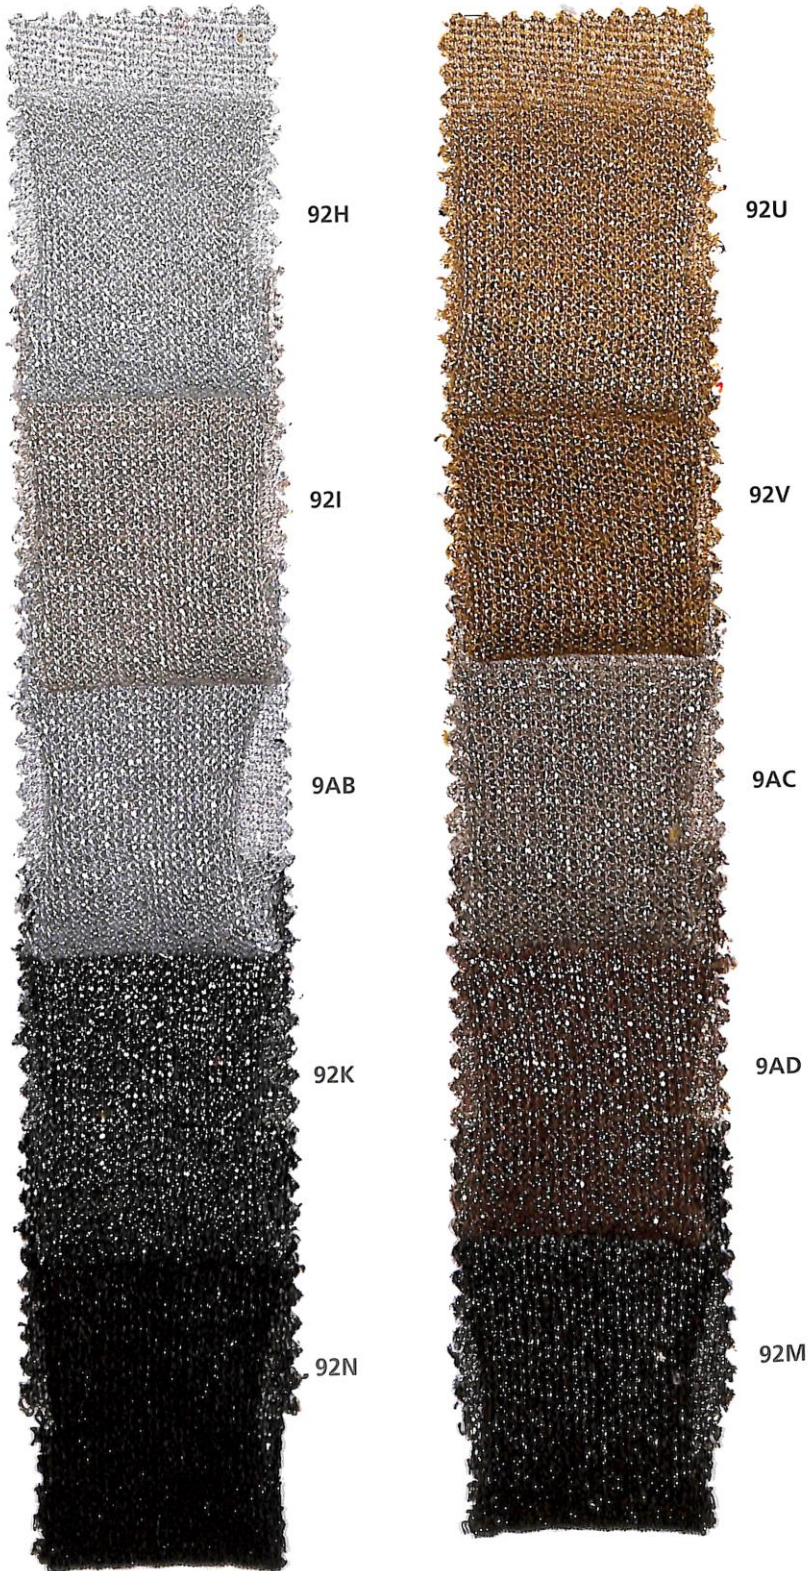

by EDOARDO MIROGLIO

Cod.56521

Fascinate

Nm 20000

* Colori pronti per campionatura.
I colori presentati in questi articoli non sono riproducibili su altri filati.
Non sono riproducibili colori a campione.

* Colours ready for sampling.
The colours shown for this item can't be produced in other yarns.
We cannot match colours in this quality.

by EDOARDO MIROGLIO

Cod.56521

Fascinate

Nm 20000

92P

9AE

93C

93B

93D

9AF

9AG

9AH

92W

92S

92O

9AI

93A

9AK

92X