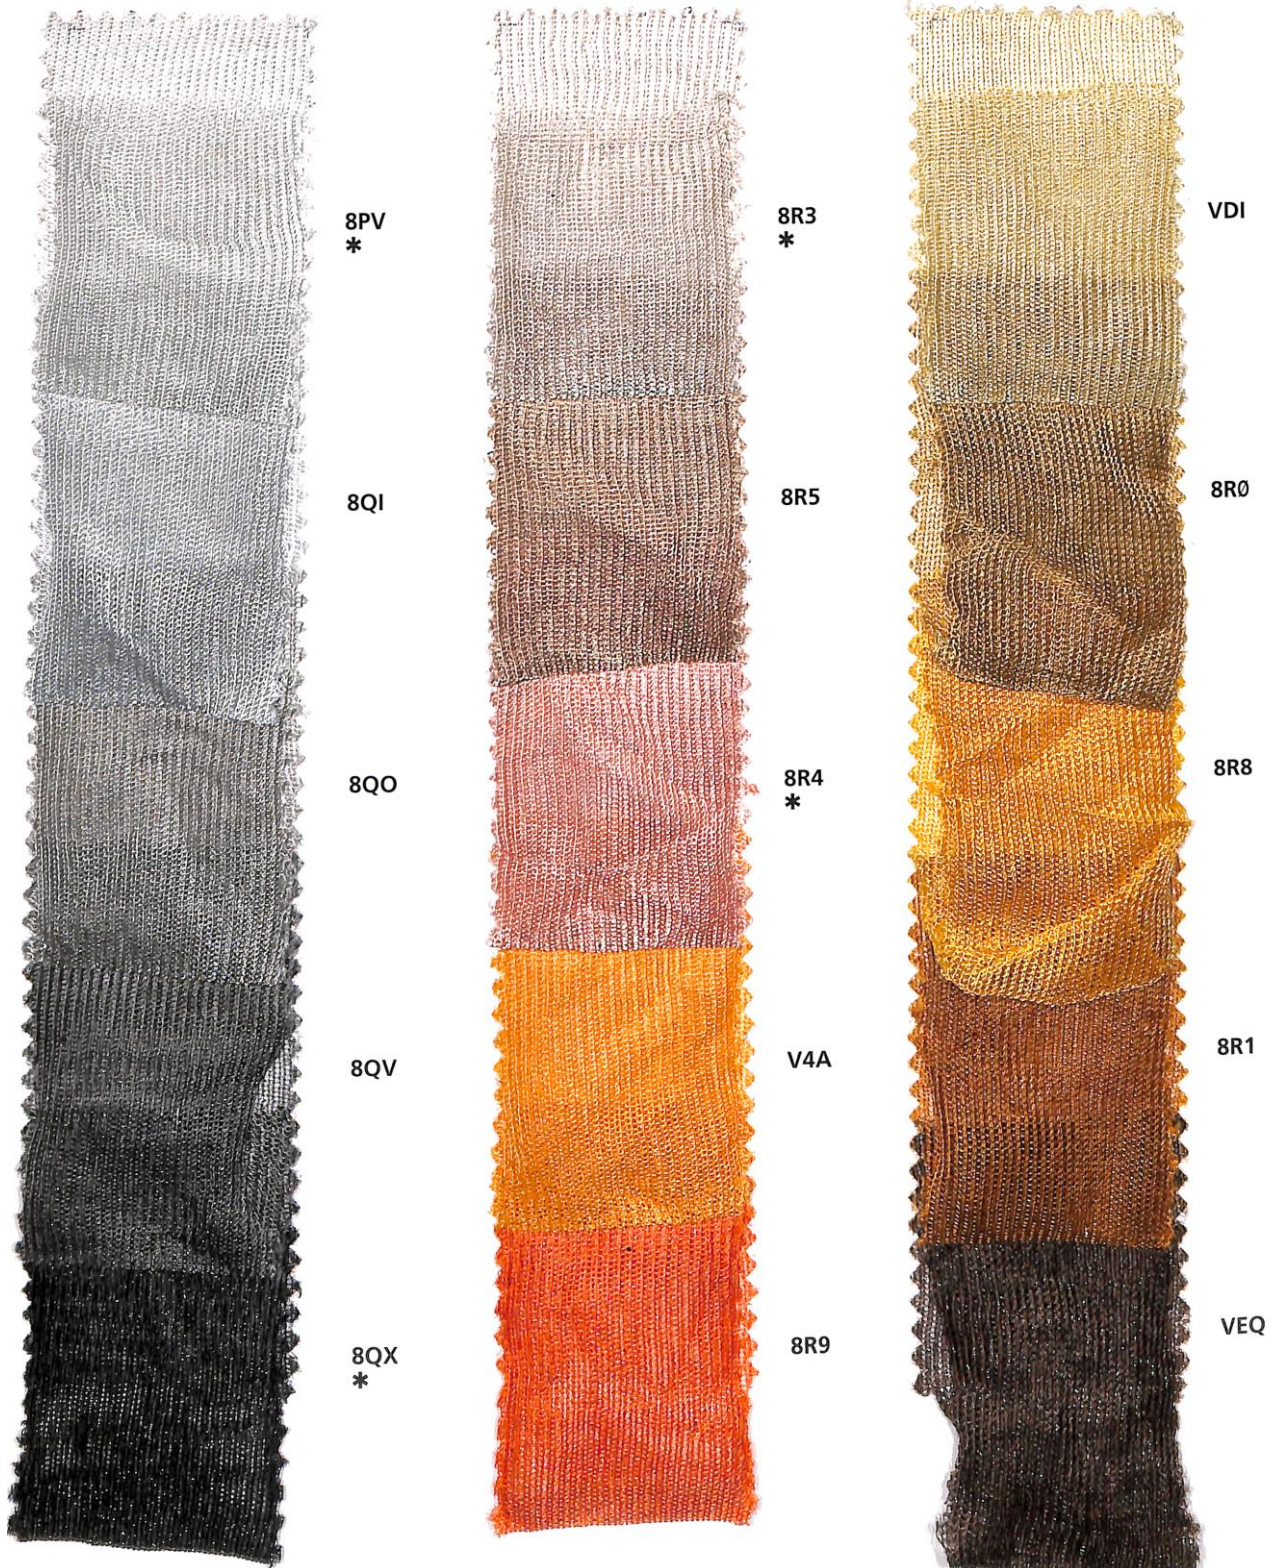

by EDOARDO MIROGlio

Cod.56439

Metal

Nm 2/80

* Colori pronti per campionatura.
I colori presentati in questi articoli non sono riproducibili
su altri filati.
Non sono riproducibili colori a campione.

* Colours ready for sampling.
The colours shown for this item can't be produced in
other yarns.
We cannot match colours in this quality.

by EDOARDO MIROGlio

Cod.56439

Metal

Nm 2/80

VF1

8RB

8RC

V4B

8R7

VF2

8QZ

V4F

V4E

8RM

8RD

8RN