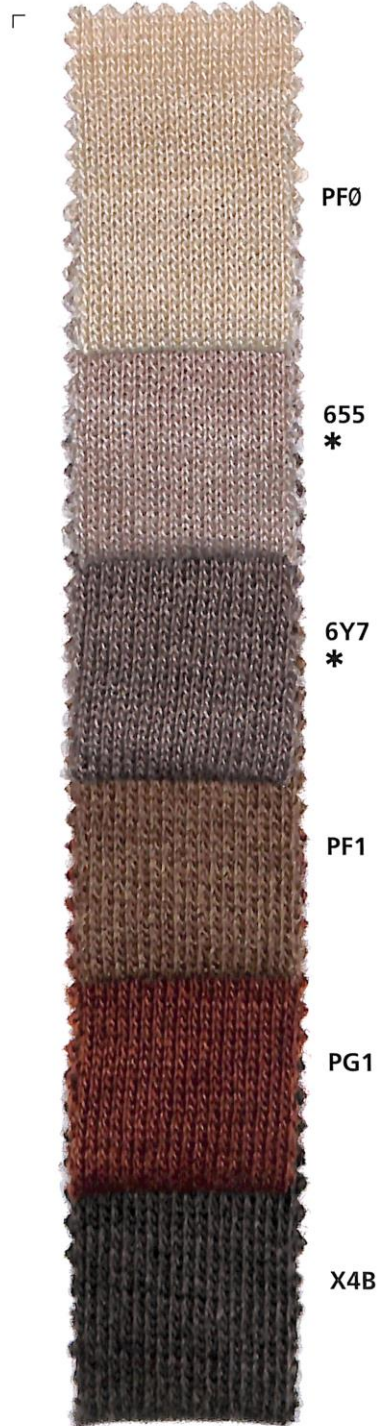

# Mosca / Volga / Samara / Magor

Nm 1/14

Nm 2/14

Nm 2700

Nm 3500

\* Colori pronti per campionatura.

\* Colours ready for sampling.

by EDOARDO MIROGLIO

# Mosca / Volga / Samara / Magor

Nm 1/14

Nm 2/14

Nm 2700

Nm 3500

Cod.74305

Cod.74306

Cod.56228

# Mosca / Volga / Samara / Magor

Nm 1/14

Nm 2/14

Nm 2700

Nm 3500

**VGX** = vigoreaux

I colori vigoreaux sono validi solo per -Vigoreaux colours are valid only for yarn

**Mosca**