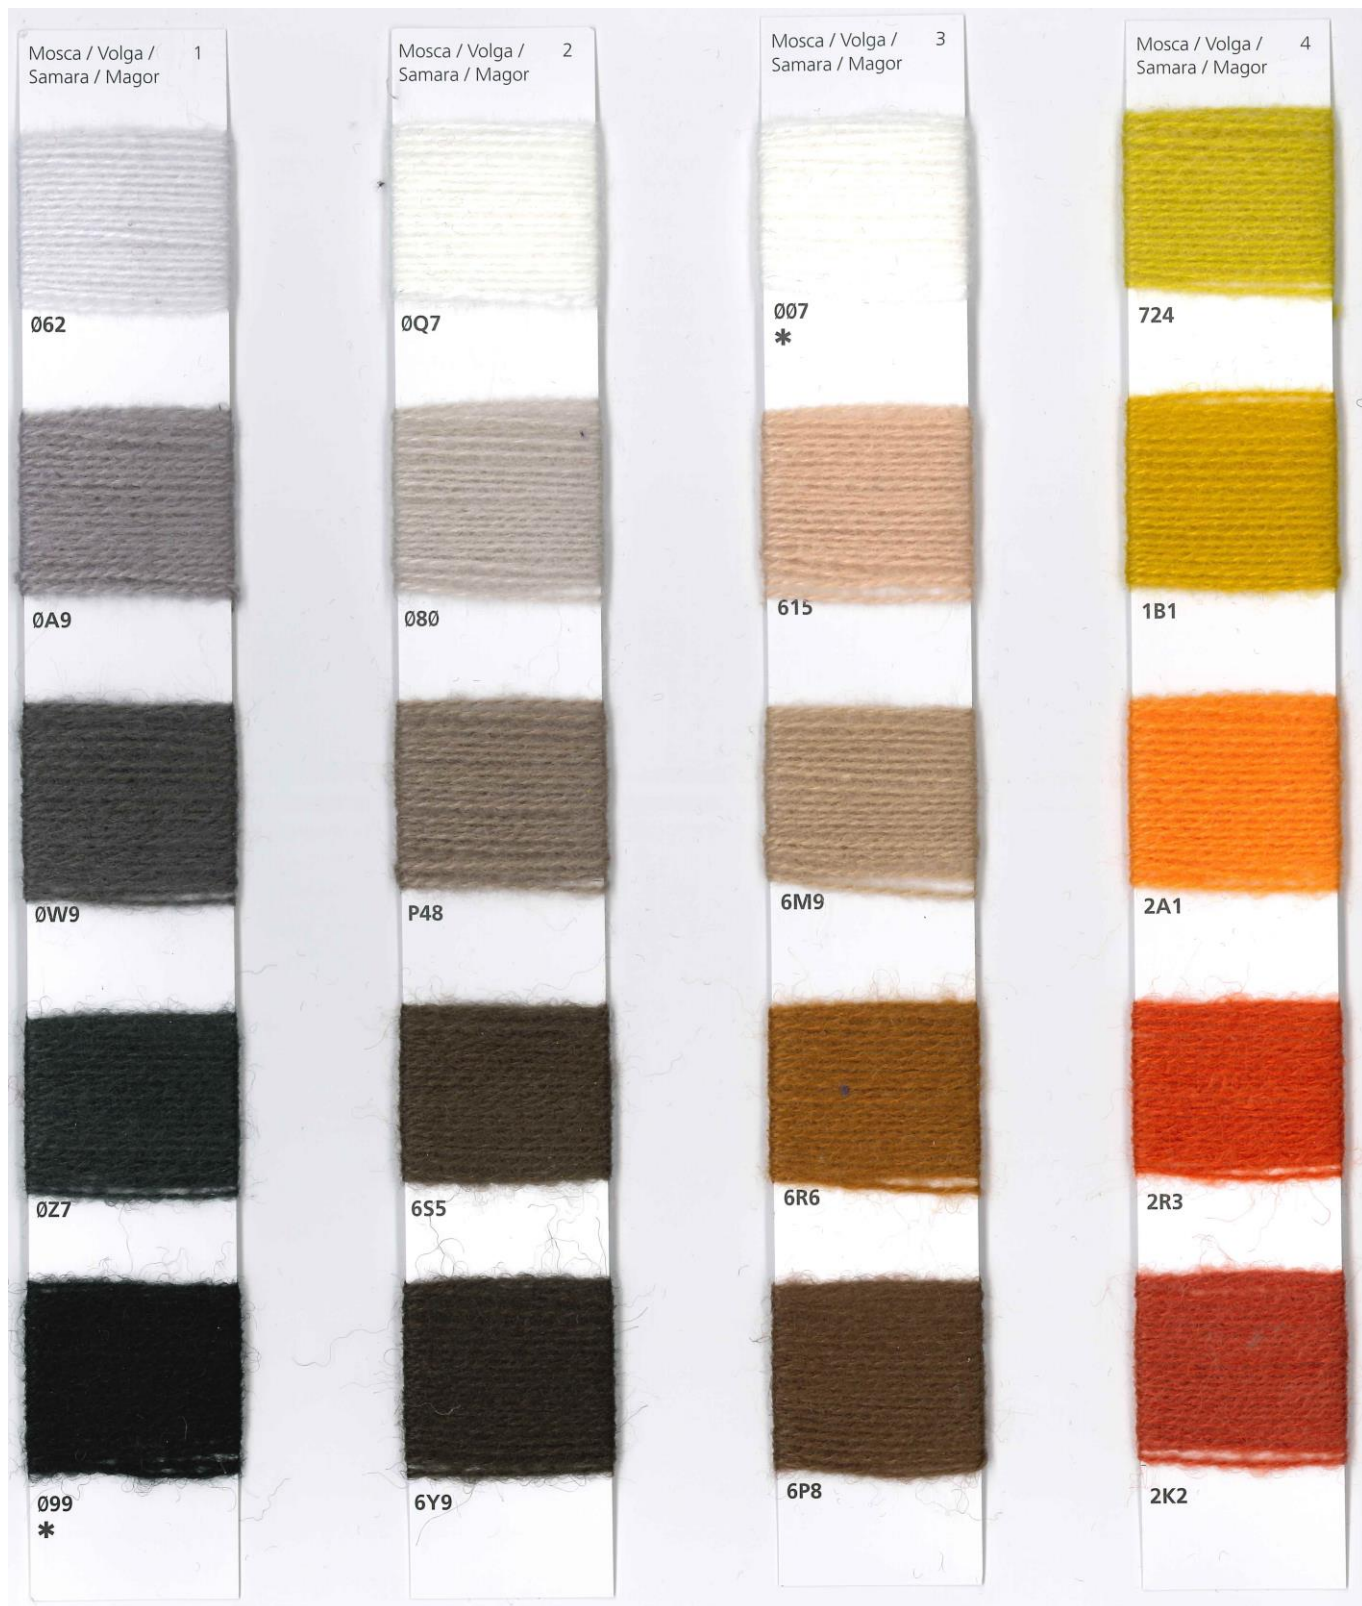

# Mosca / Volga / Samara / Magor

Nm 1/14

Nm 2/14

Nm 2700

Nm 3500

\* Colori pronti per campionatura.

\* Colours ready for sampling.

by EDOARDO MIROGLIO

# Mosca / Volga / Samara / Magor

Nm 1/14

Nm 2/14

Nm 2700

Nm 3500

**VGX** = vigoreaux

I colori vigoreaux sono validi solo per -Vigoreaux colours are valid only for yarn

**Mosca**