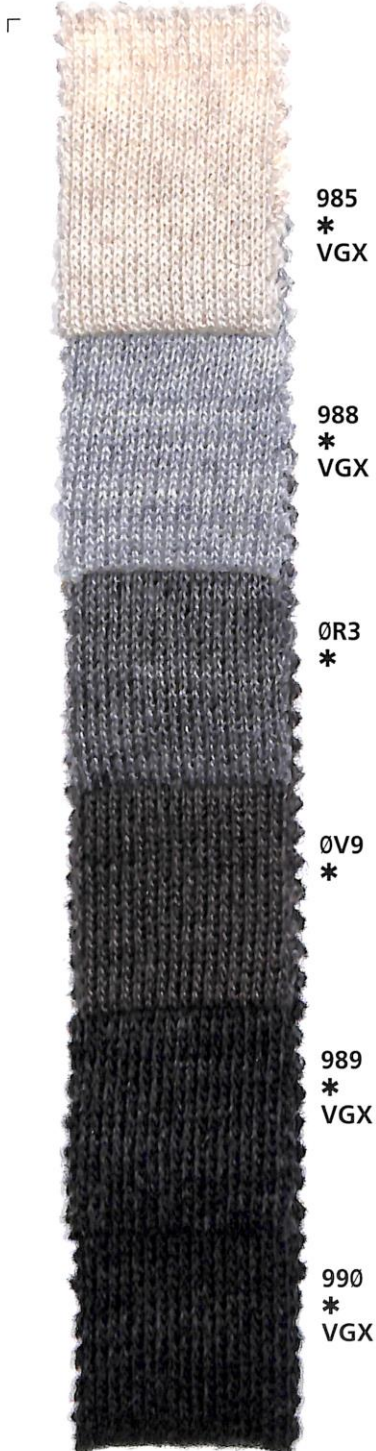

# Mosca / Volga / Samara / Magor

Nm 1/14

Nm 2/14

Nm 2700

Nm 3500

\* Colori pronti per campionatura.

\* Colours ready for sampling.

by EDOARDO MIROGLIO

# Mosca / Volga / Samara / Magor

Nm 1/14

Nm 2/14

Nm 2700

Nm 3500

Cod.74305

Cod.74306

Cod.56228

# Mosca / Volga / Samara / Magor

Nm 1/14

Nm 2/14

Nm 2700

Nm 3500

**VGX** = vigoreaux

I colori vigoreaux sono validi solo per -Vigoreaux colours are valid only for yarn

**Mosca**