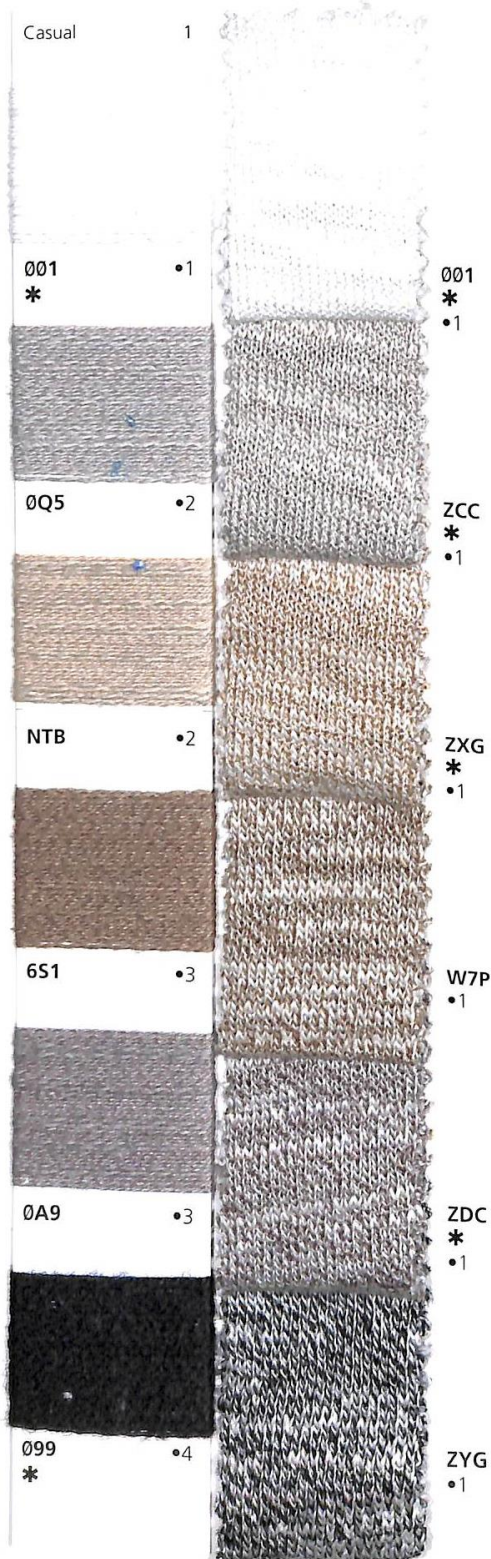

# Casual

Nm 2/30

\* Colori pronti per campionatura.  
I colori presentati in questi articoli non sono riproducibili su altri filati.

\* Colours ready for sampling.  
The colours shown for this item can't be produced in other yarns.

# Casual

Nm 2/30

by EDOARDO MIROGLIO

Cod.55159