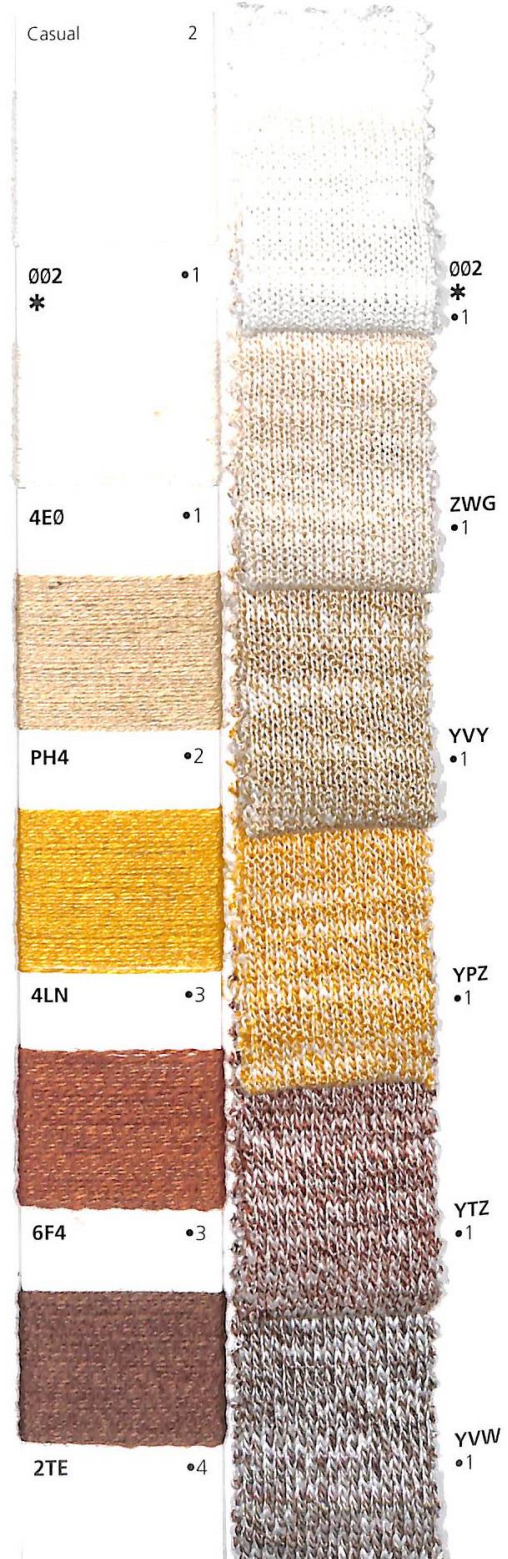

# Casual

Nm 2/30

\* Colori pronti per campionatura.  
I colori presentati in questi articoli non sono riproducibili su altri filati.

\* Colours ready for sampling.  
The colours shown for this item can't be produced in other yarns.

# Casual

Nm 2/30

by EDOARDO MIROGLIO

Cod.55159