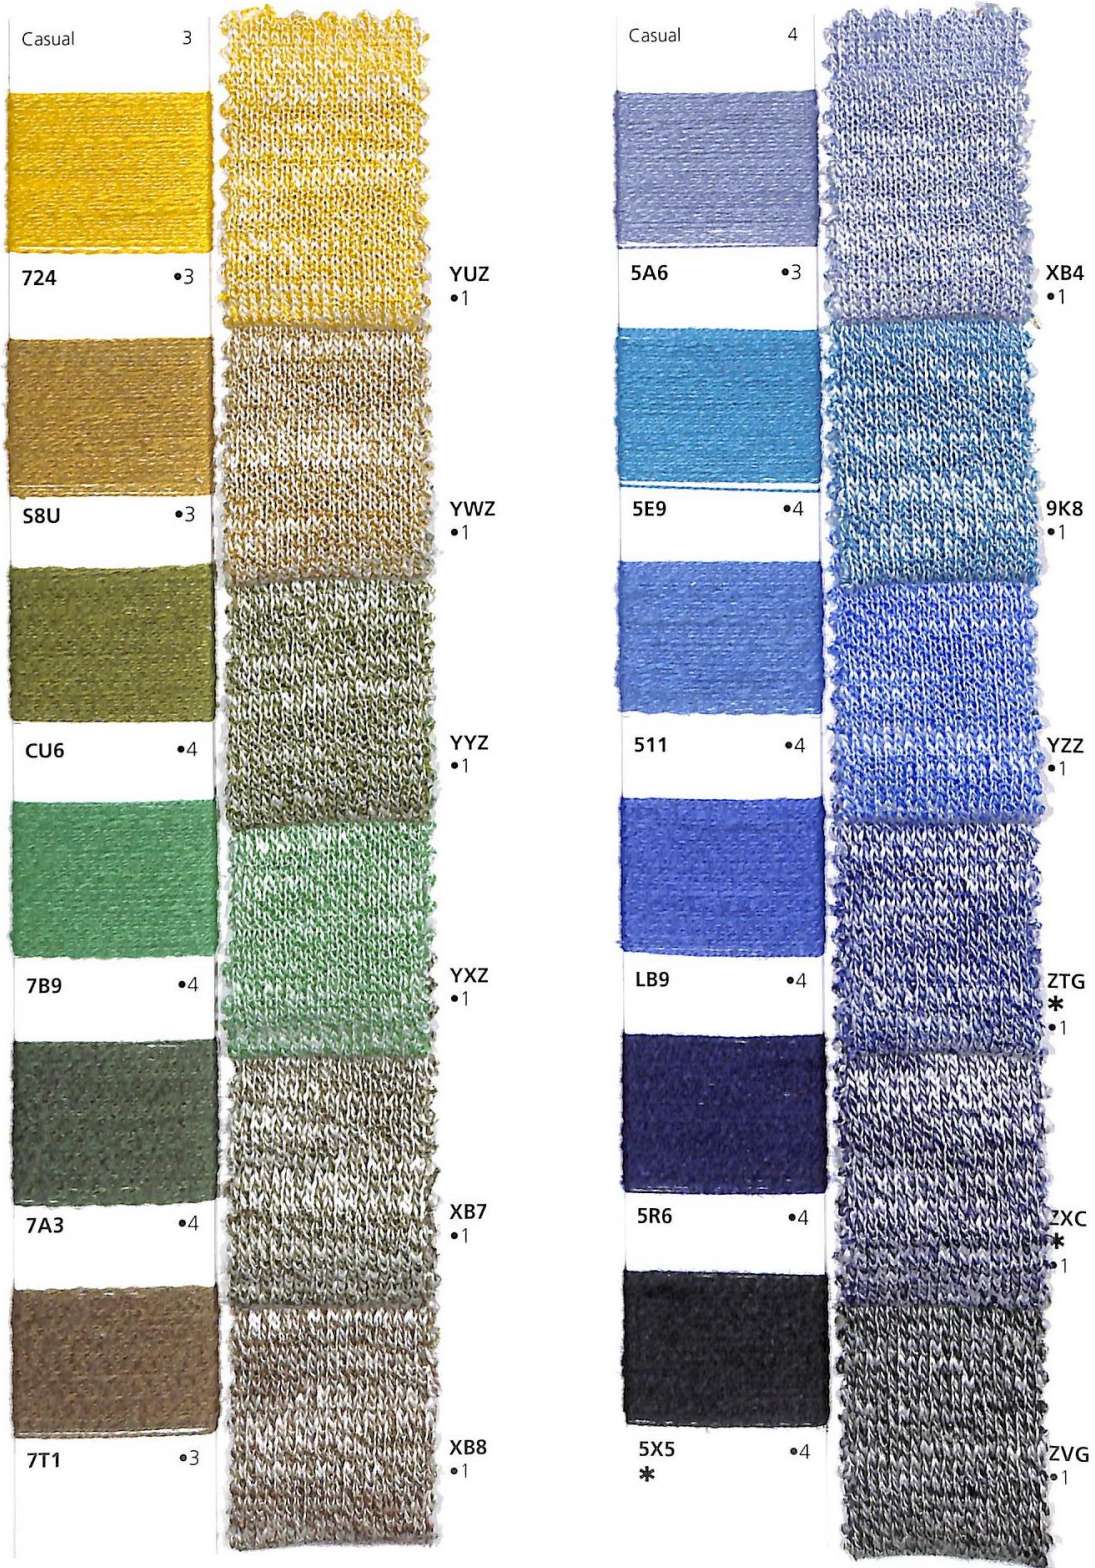

by EDOARDO MIROGLIO

Cod.55159

Casual

Nm 2/30