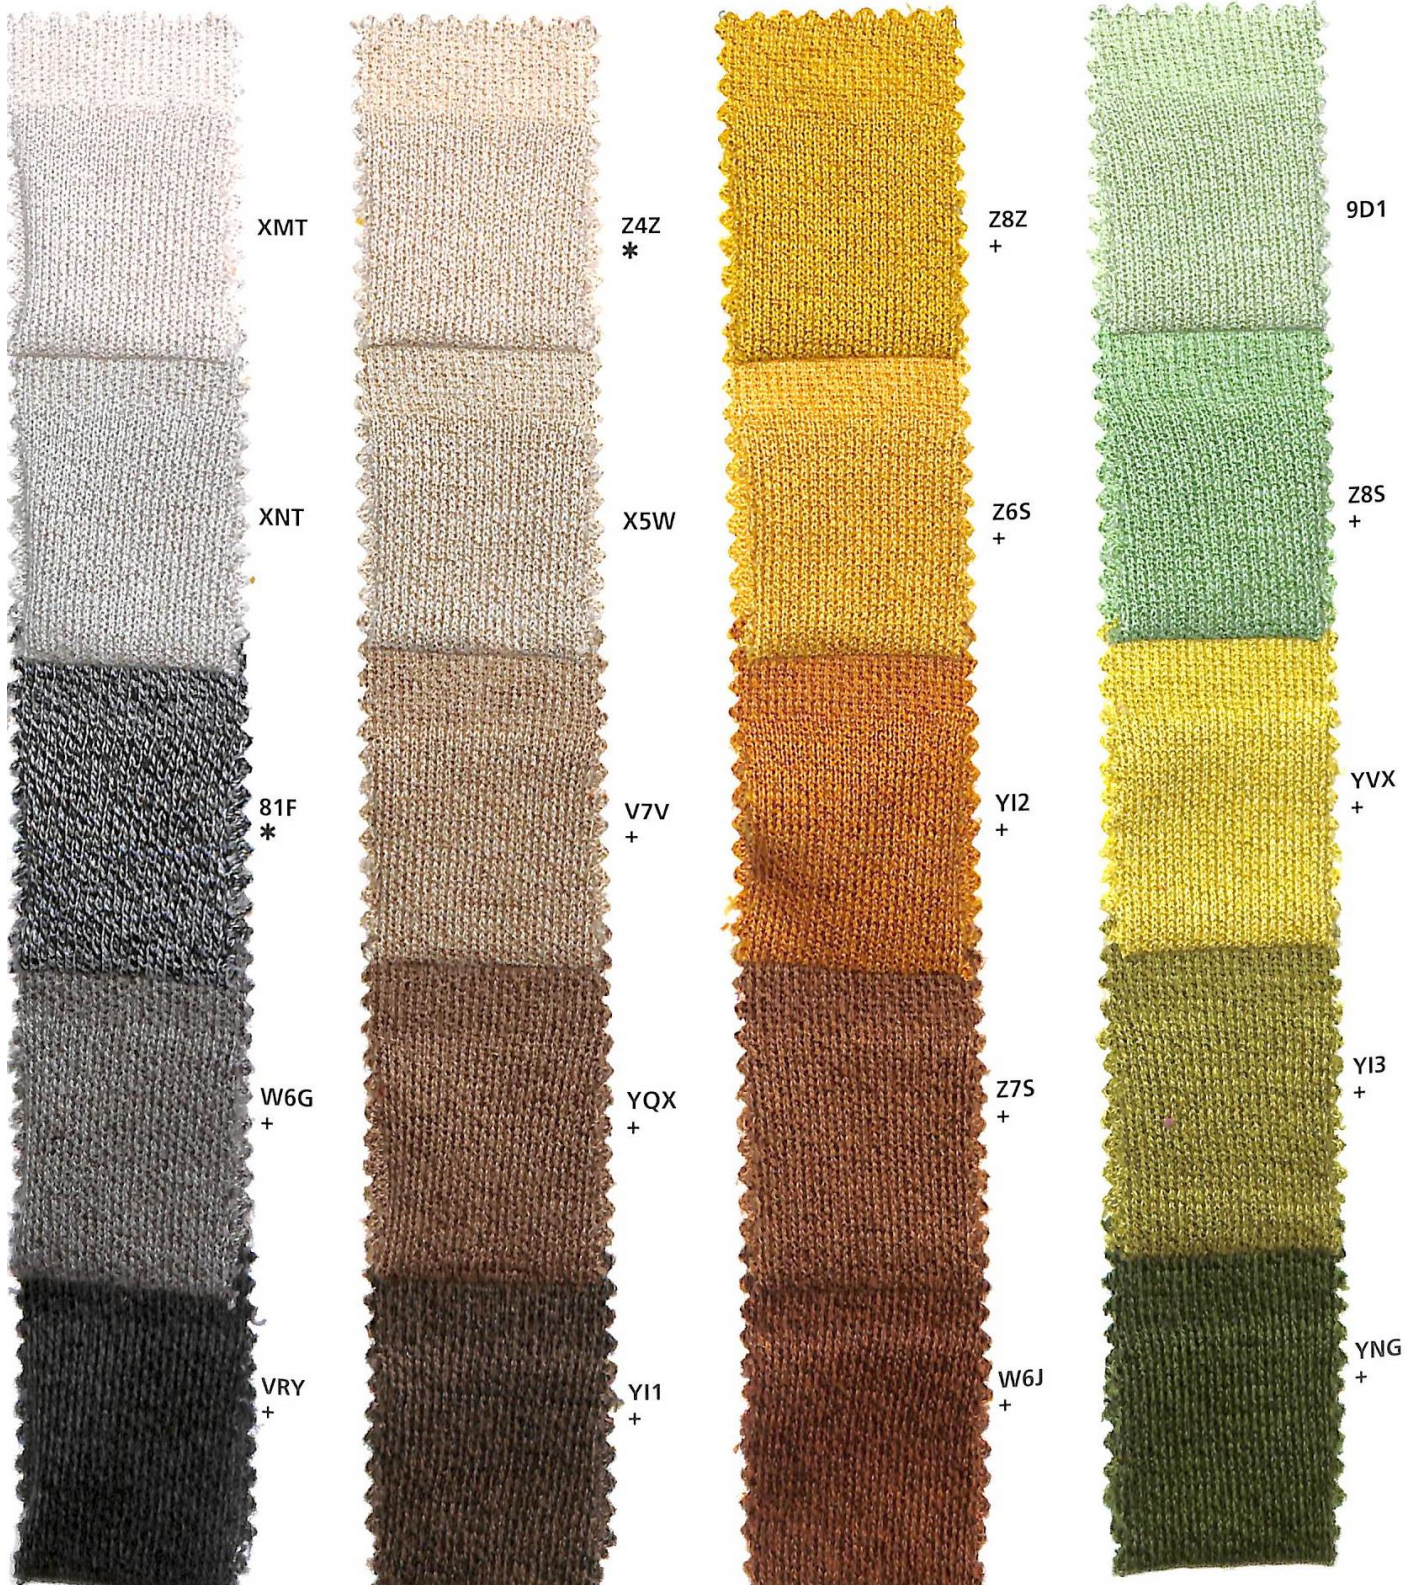

Polo moulinè

Nm 2/50

* Colori pronti per campionatura.

+ Prezzo maggiorato

I colori presentati in questi articoli non sono riproducibili su altri filati.

* Colours ready for sampling.

+ price list plus surcharge

The colours shown for this item can't be produced in other yarns.

by EDOARDO MIROGLIO

Cod.74550

Polo moulinè

Nm 2/50

XTT
+

8ZY
*
+

9D4
+