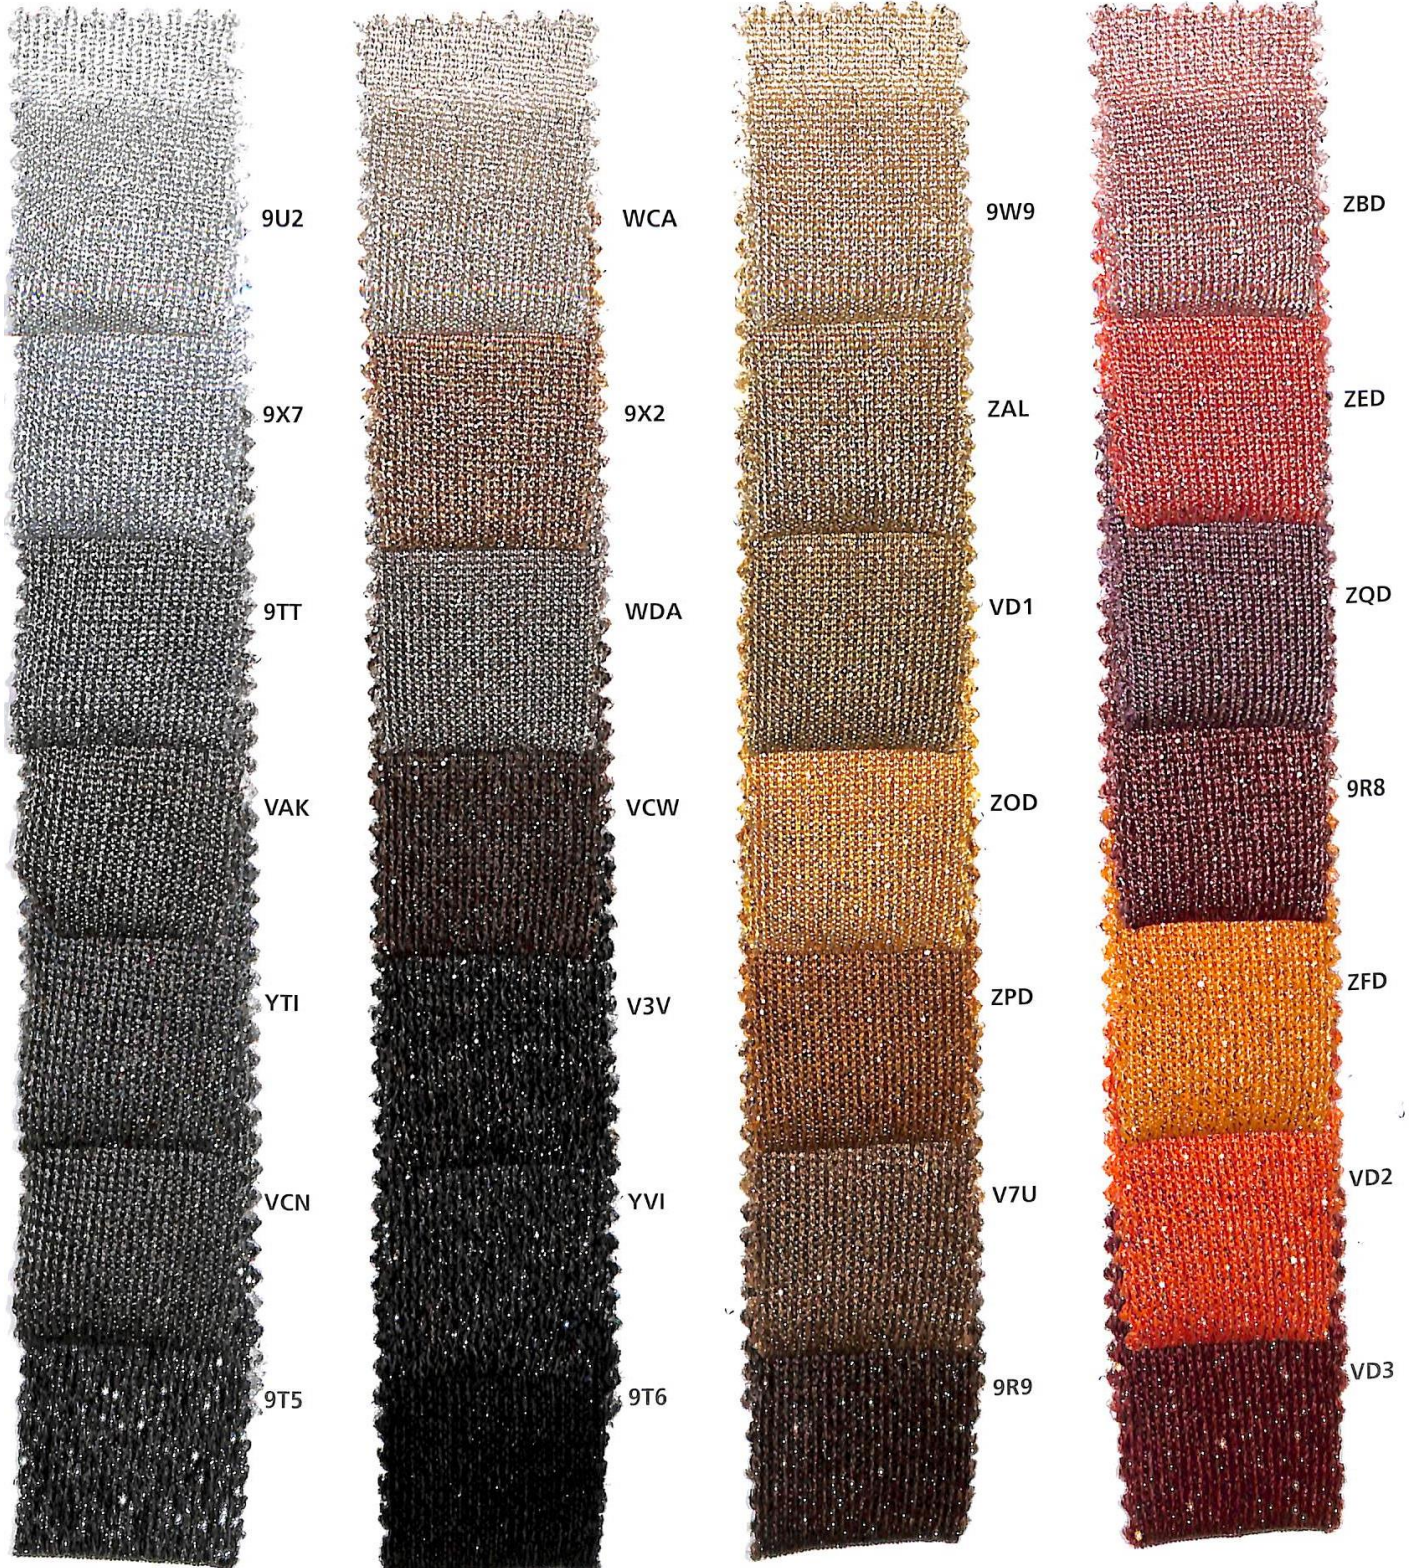

by EDOARDO MIROGLIO

Cod.75725

Kos

Nm 23500

Tutti i colori sono a **Stock service**.
 I colori presentati in questi articoli non sono riproducibili
 su altri filati.

Non sono riproducibili colori a campione.
 All colours are on **Stock service**.
 The colours shown for this item can't be produced in

other yarns.
Cod.75725

Kos

Nm 23500

We cannot match colours in this quality.