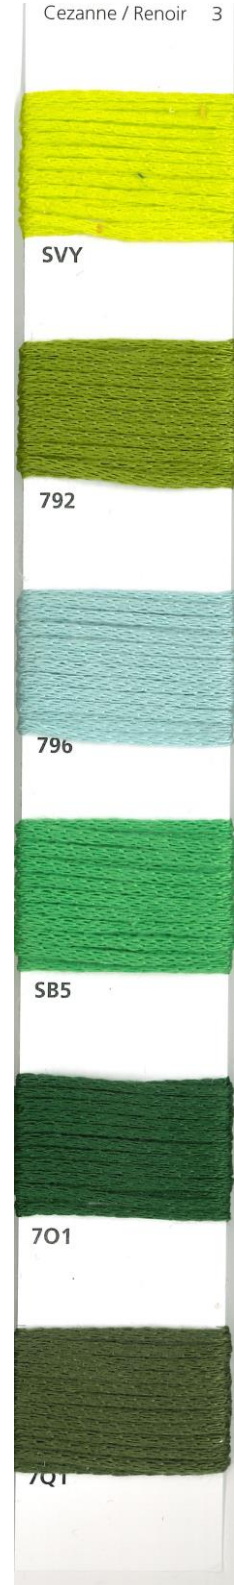

by EDOARDO MIROGLIO

Cod.56182

Cod.56183

# Cezanne / Renoir

Nm 3200

Nm 1800

\* Colori sono pronti per campionatura.

\* Colours ready for sampling.

by EDOARDO MIROGLIO

Cod.56182

Cod.56183

# Cezanne / Renoir

Nm 3200

Nm 1800