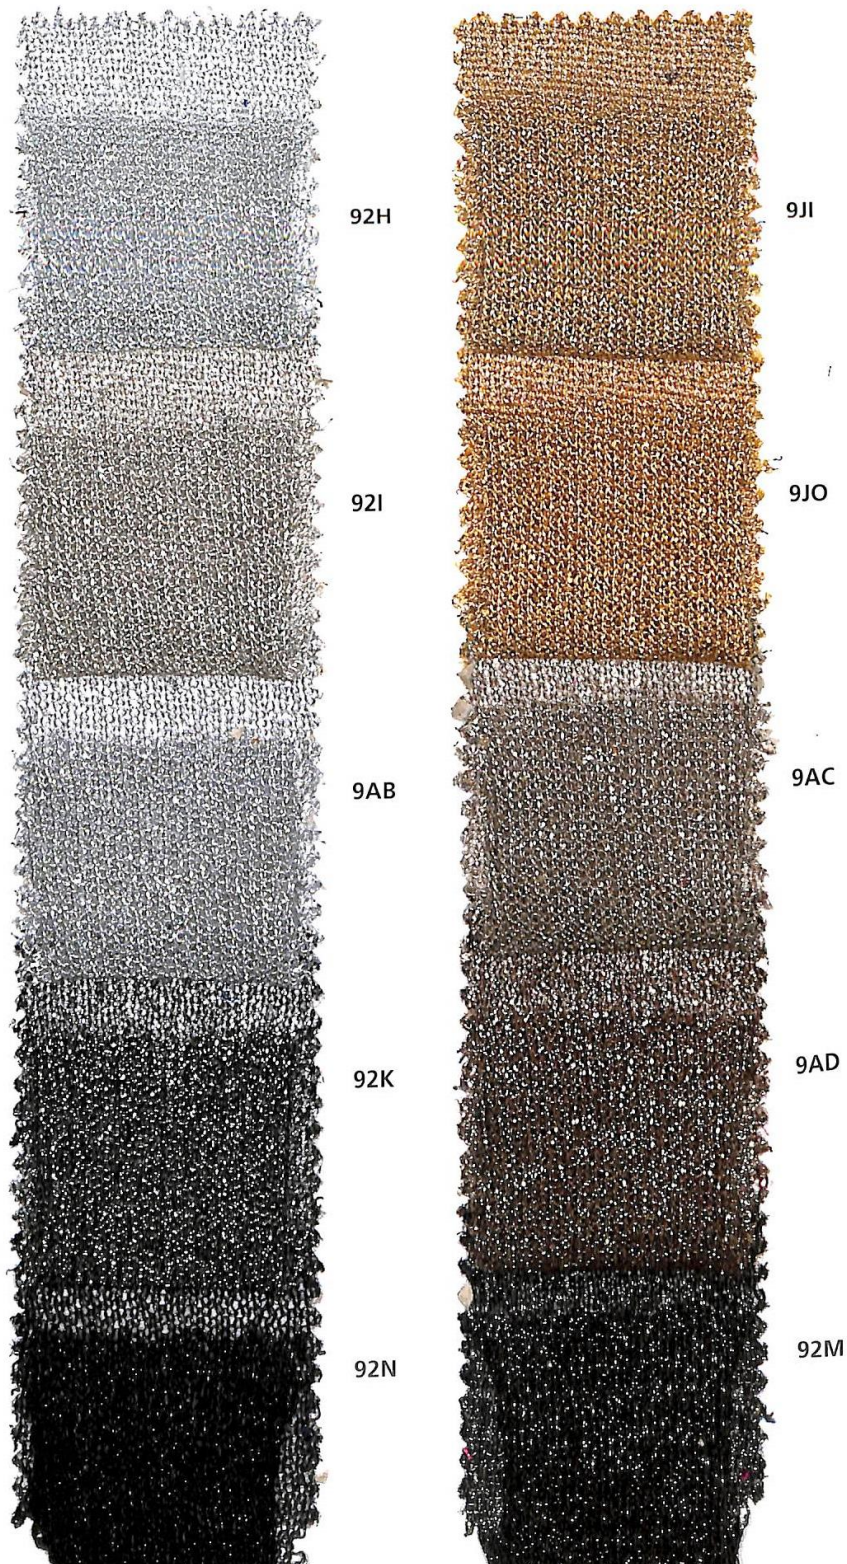

by EDOARDO MIROGLIO

Cod.56521

Fascinate

Nm 20000

* Colori pronti per campionatura.
I colori presentati in questi articoli non sono riproducibili
su altri filati.
Non sono riproducibili colori a campione.

* Colours ready for sampling.
The colours shown for this item can't be produced in
other yarns.
We cannot match colours in this quality.

by EDOARDO MIROGlio

Cod.56521

Fascinate

Nm 20000

92P

9AE

93C

93B

93D

92O

9AI

93A

9AK

92X

9AF

9AG