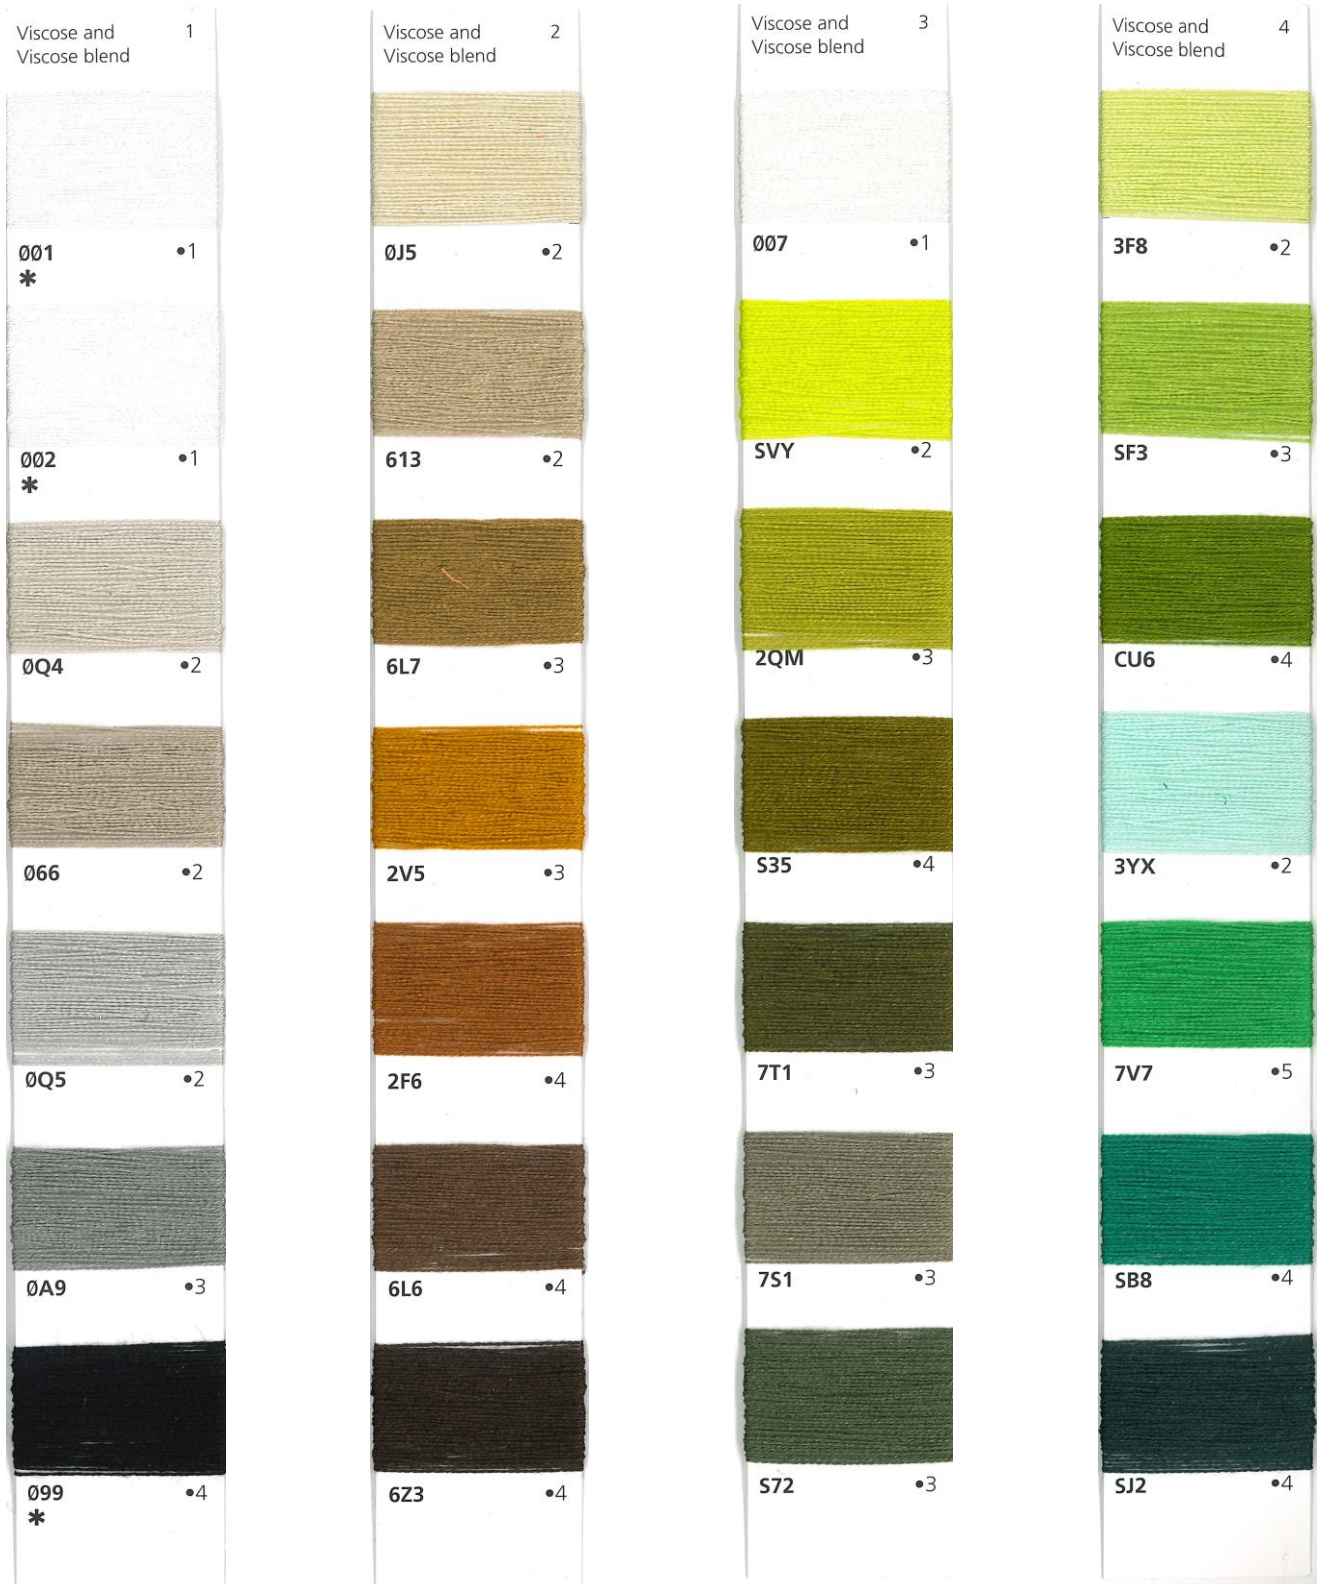

# Viscose and Viscose blend

\* Colori pronti per campionatura.

I colori presentati in questa cartella sono stati realizzati su filato Caribe: eventuali leggere differenze di tonalità sono da ricondurre alle diverse miste.

\* Colours ready for sampling.

The colours presented in this colourcard have been realized with the yarn Caribe: some light tone differences depend on their blends.

# Viscose and Viscose blend

I colori di questa cartella sono validi per i seguenti articoli:

**Melvi Ne 30/1 70%VI 30%PC**

The colours on this colourcard are valid also for the following qualities: