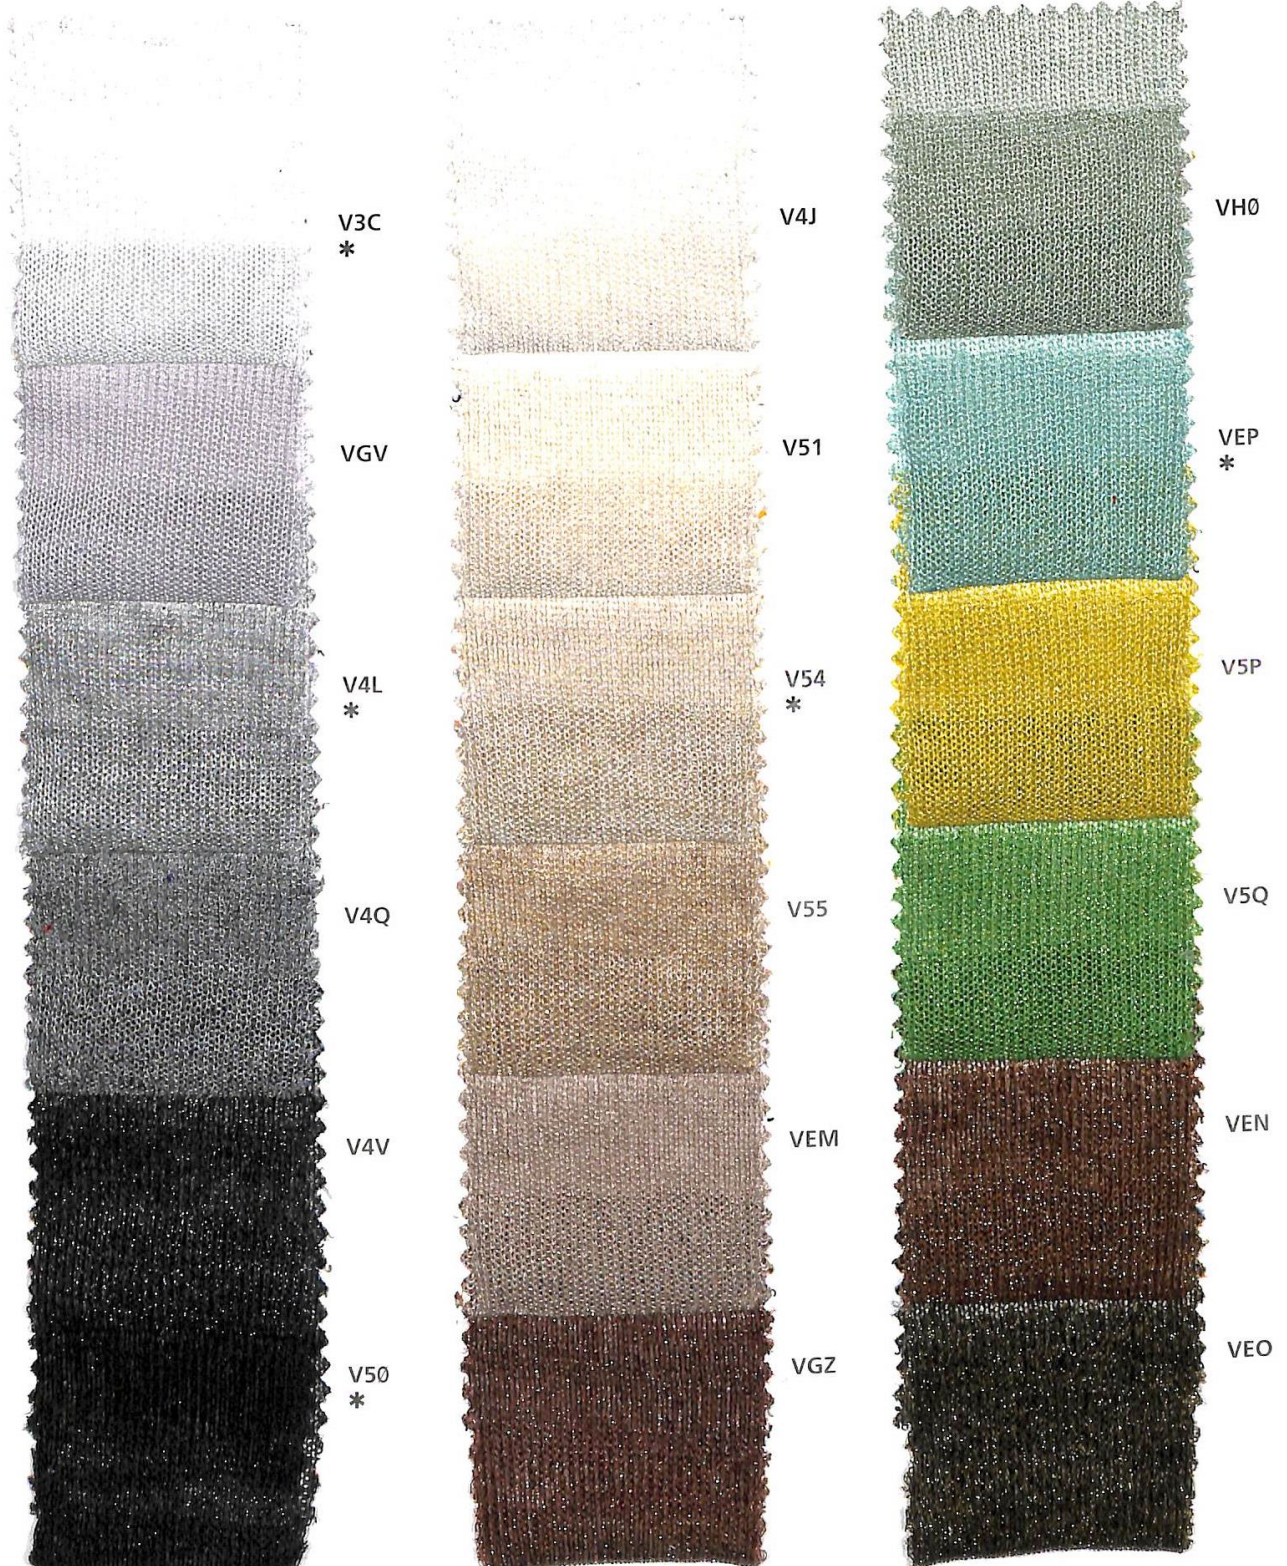

Rough

Nm 2/72

* Colori pronti per campionatura.
I colori presentati in questi articoli non sono riproducibili
su altri filati.
Non sono riproducibili colori a campione.

* Colours ready for sampling.
The colours shown for this item can't be produced in
other yarns.
We cannot match colours in this quality.

by EDOARDO MIROGLIO

Cod.56492

Rough

Nm 2/72

VH1

V5N

V5T

V5W
*

V5X

V5Y
*

V52

V57
*

V59

VEU

V5A

V60
*

VHC

VET

V5G

VHD

VHE

V5Z
*