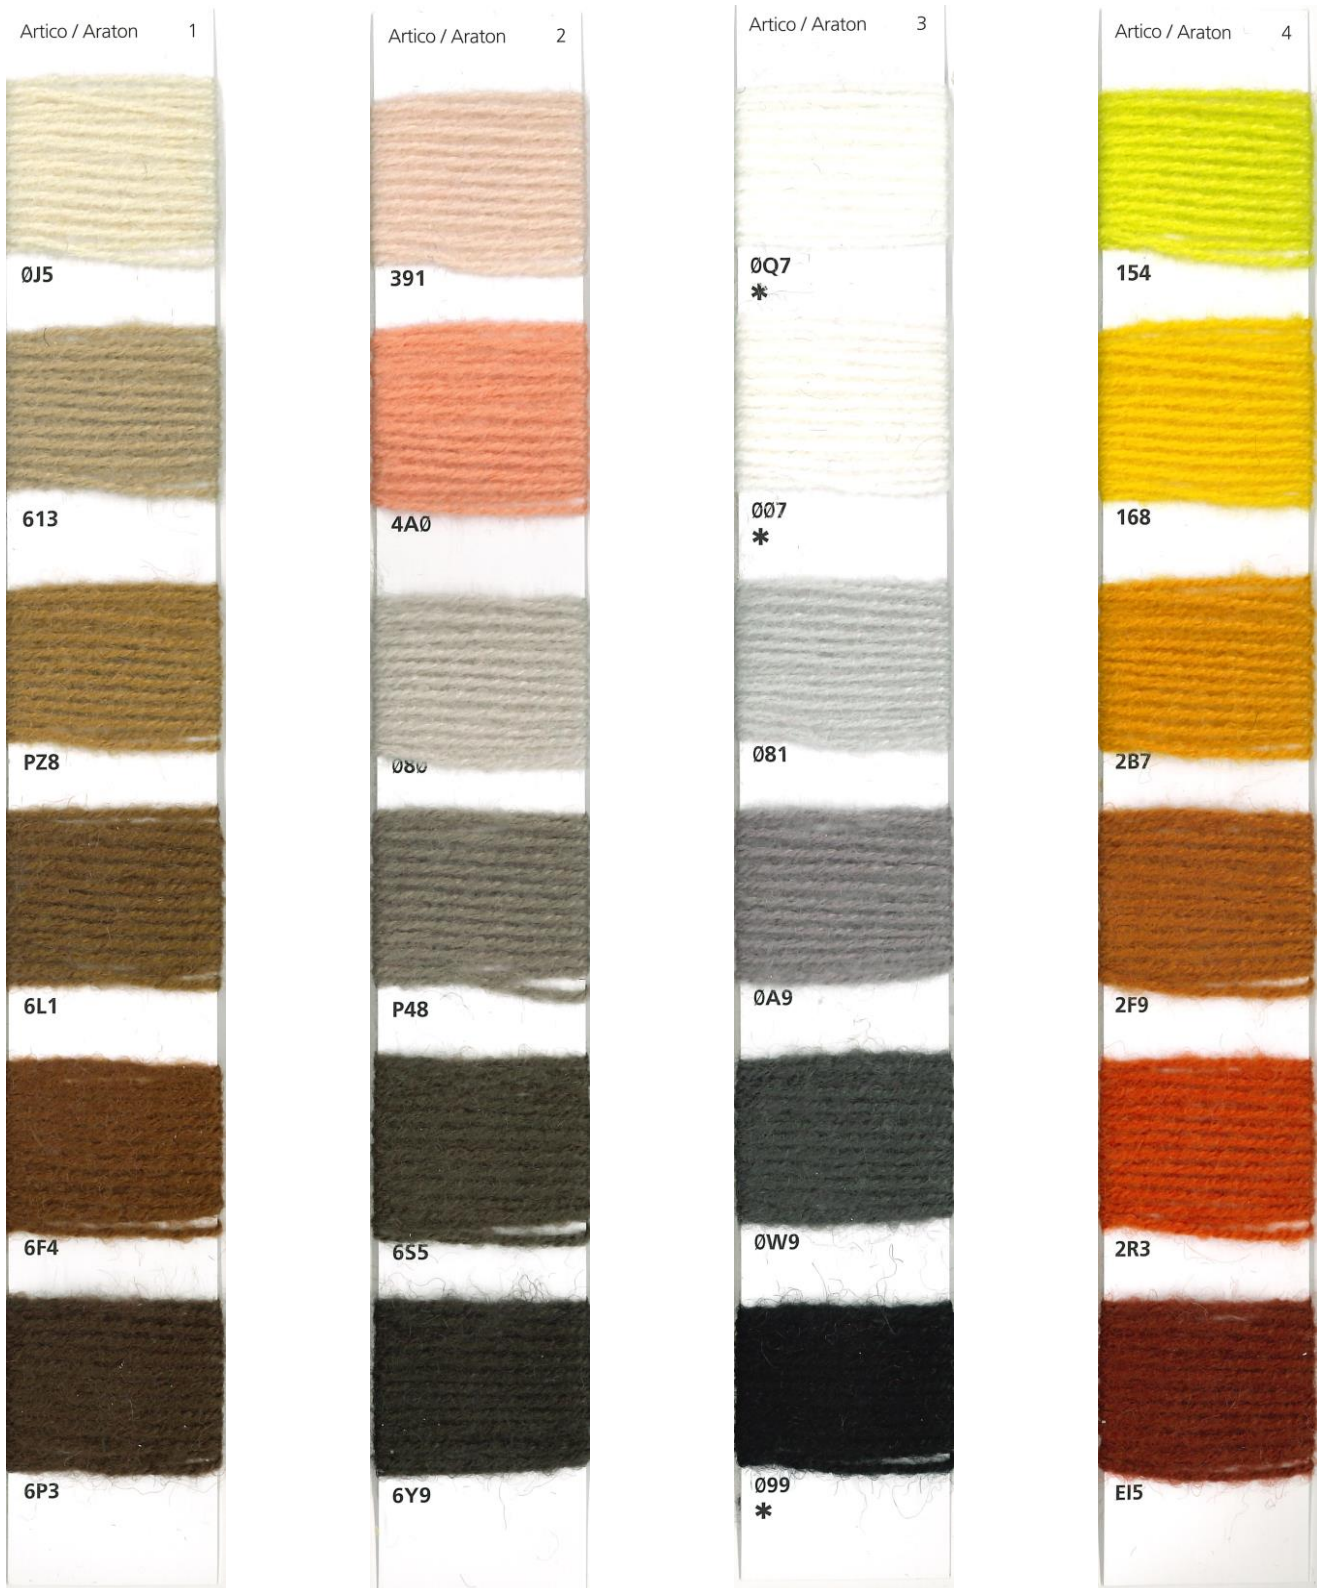

# Artico / Araton

Nm 1800

Nm 1500

\* colori pronti per campionatura

\* colours ready for sampling

# Artico / Araton

Nm 1800

Nm 1500

**Vigoureux** solo per Artico

\* colori pronti per campionatura in Artico

■ colori pronti per campionatura in Araton

**Vigoureux** only for Artico

\* colours ready for sampling for Artico

■ colours ready for sampling for Araton