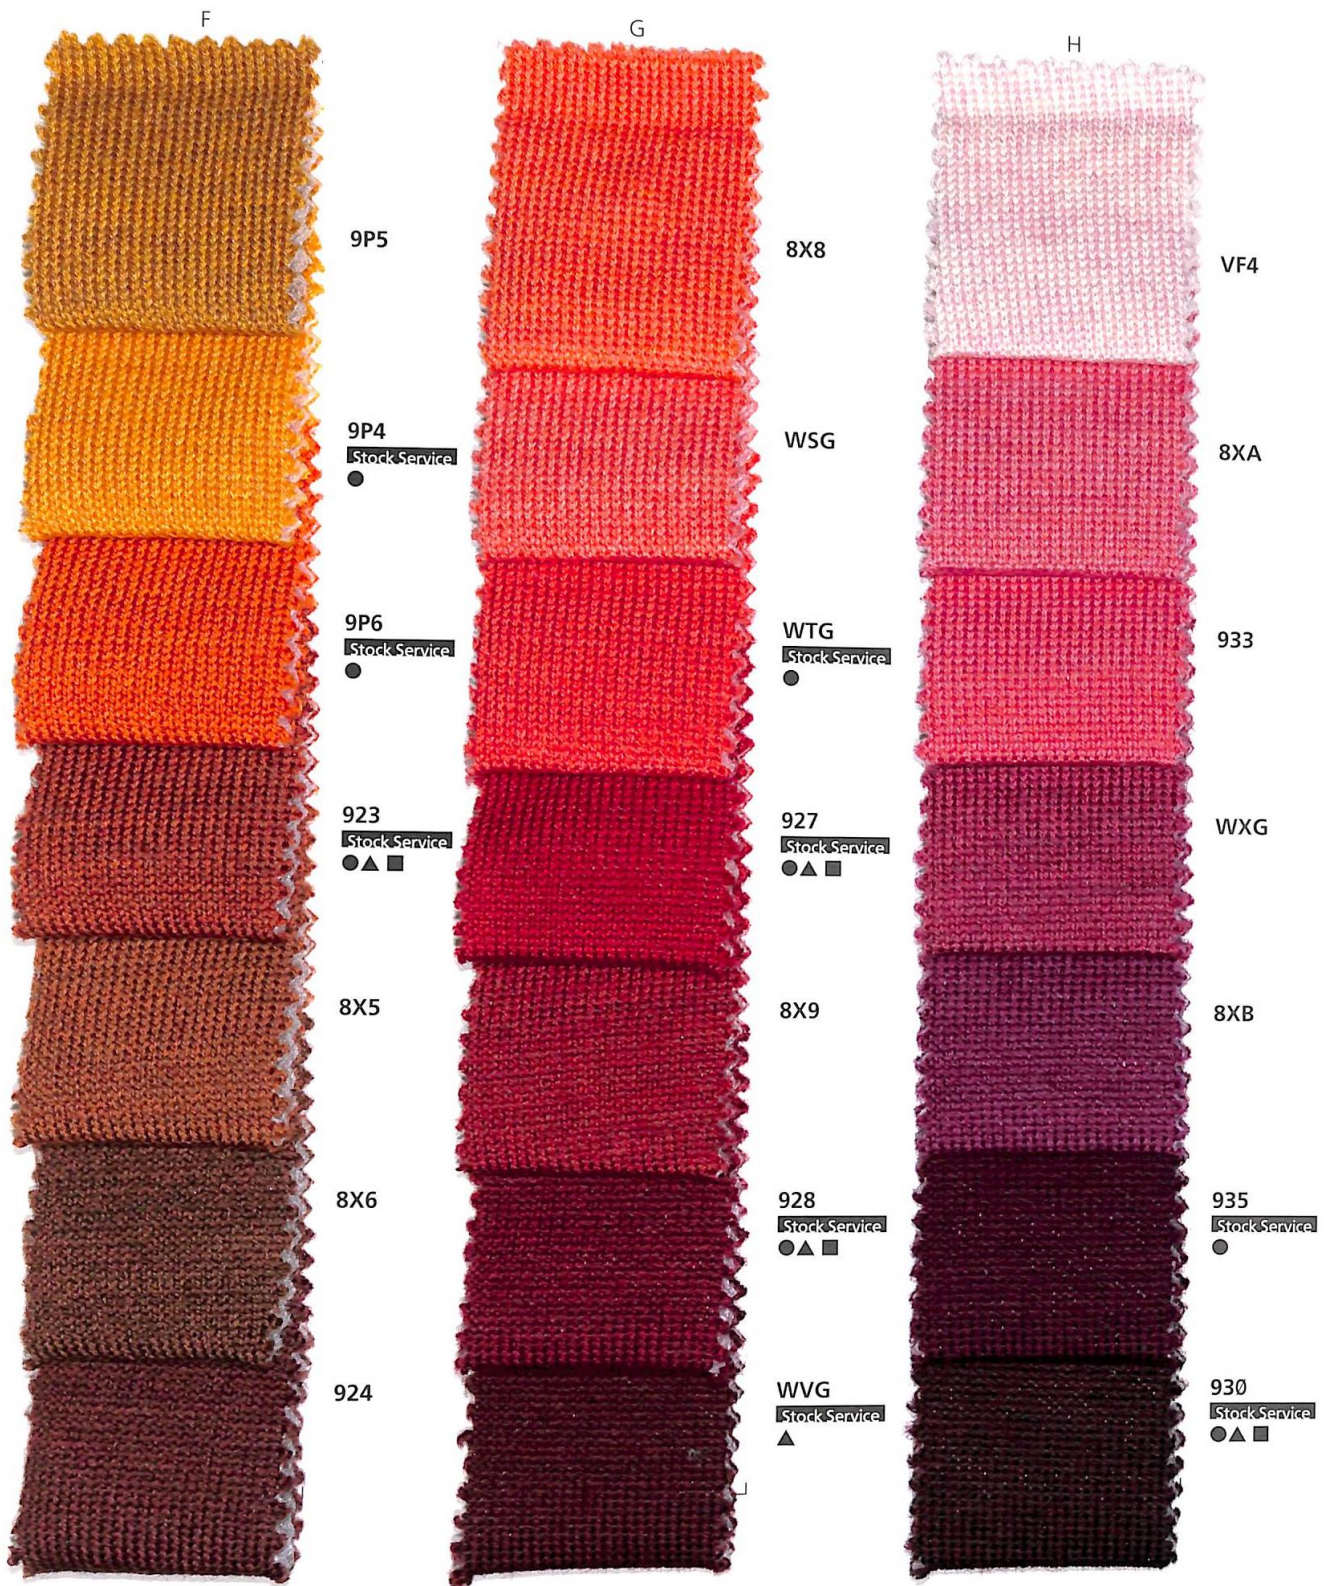

# Pure New Wool

I colori di questa cartella sono validi anche per i seguenti articoli:  
 The colours on this colourcard are valid also for the following qualities:

**Shape Nm 1/48 100%WV Extrafine**  
**Sirio Nm 2/28 100%WV**

# Pure New Wool

- Colori **Stock service** in – **Stock service** colours for
- ▲ Colori **Stock service** in – **Stock service** colours for
- Colori **Stock service** in – **Stock service** colours for
- ◆ Colori pronti per campionatura – Colours ready for sampling

# Pure New Wool

I colori melange sono disponibili nei seguenti articoli:  
 The melange colours are available in the following articles:

**Class Nm 2/28, Imagine Nm 2/30, Imagine Nm 2/36, Imagine Nm 2/48, Prince Nm 3000**

# Pure New Wool

I colori di questa cartella sono validi per i seguenti articoli:  
 The colours on this colour card are valid for the following qualities:

**Shape Nm 1/48 100%WV Extrafine.**