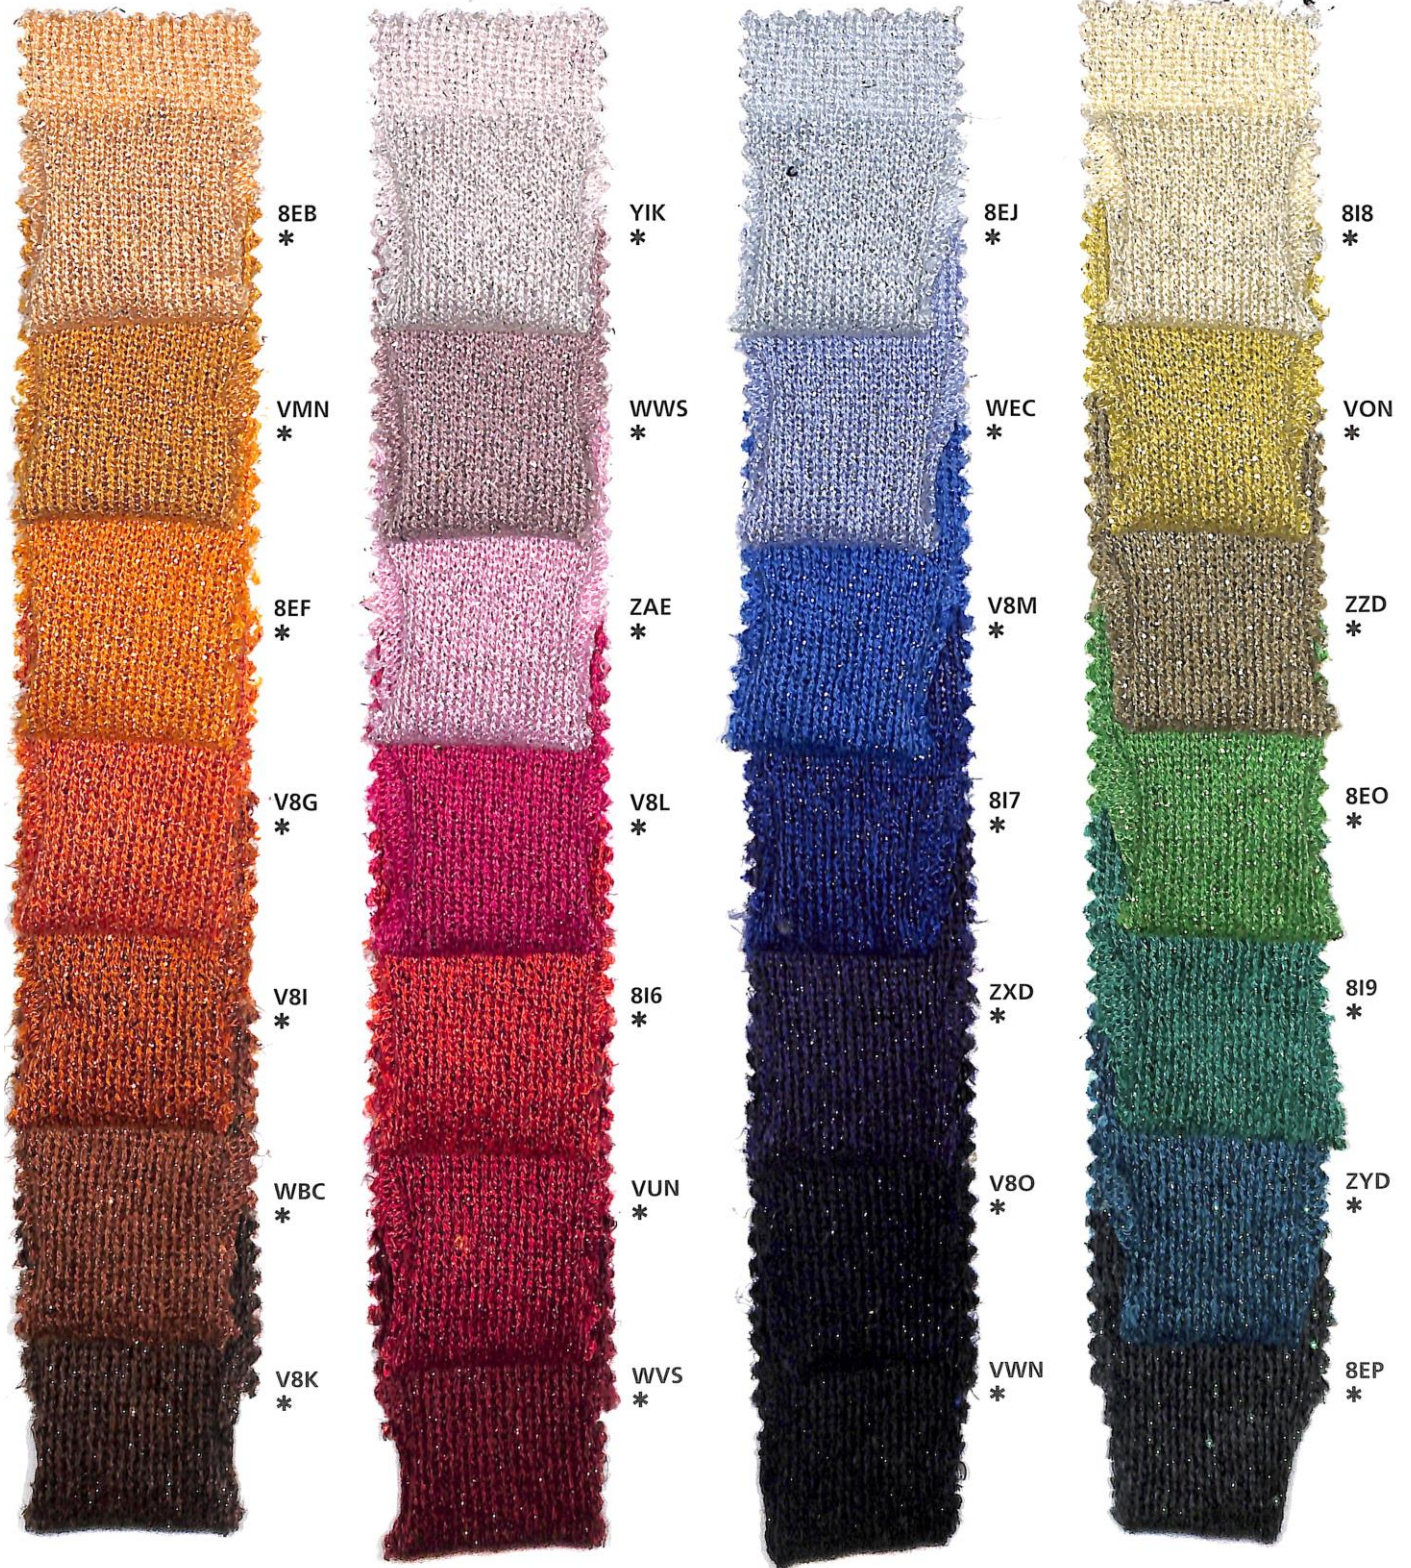

Dianalux

Nm 2/40

* colori pronti per campionatura
I colori presentati in questo articolo, non sono riproducibili su altri filati
Non sono riproducibili colori a campione

* colours ready for sampling
The colours shown for this item can't be produced in other yarns
We cannot match colours in this quality

Dianalux

Nm 2/40

Dianalux

Nm 2/40

Twinkle

Nm 6000

* colori pronti per campionatura
 I colori presentati in questo articolo, non sono riproducibili su altri filati
Non sono riproducibili colori a campione

* colours ready for sampling
 The colours shown for this item can't be produced in other yarns
We cannot match colours in this quality