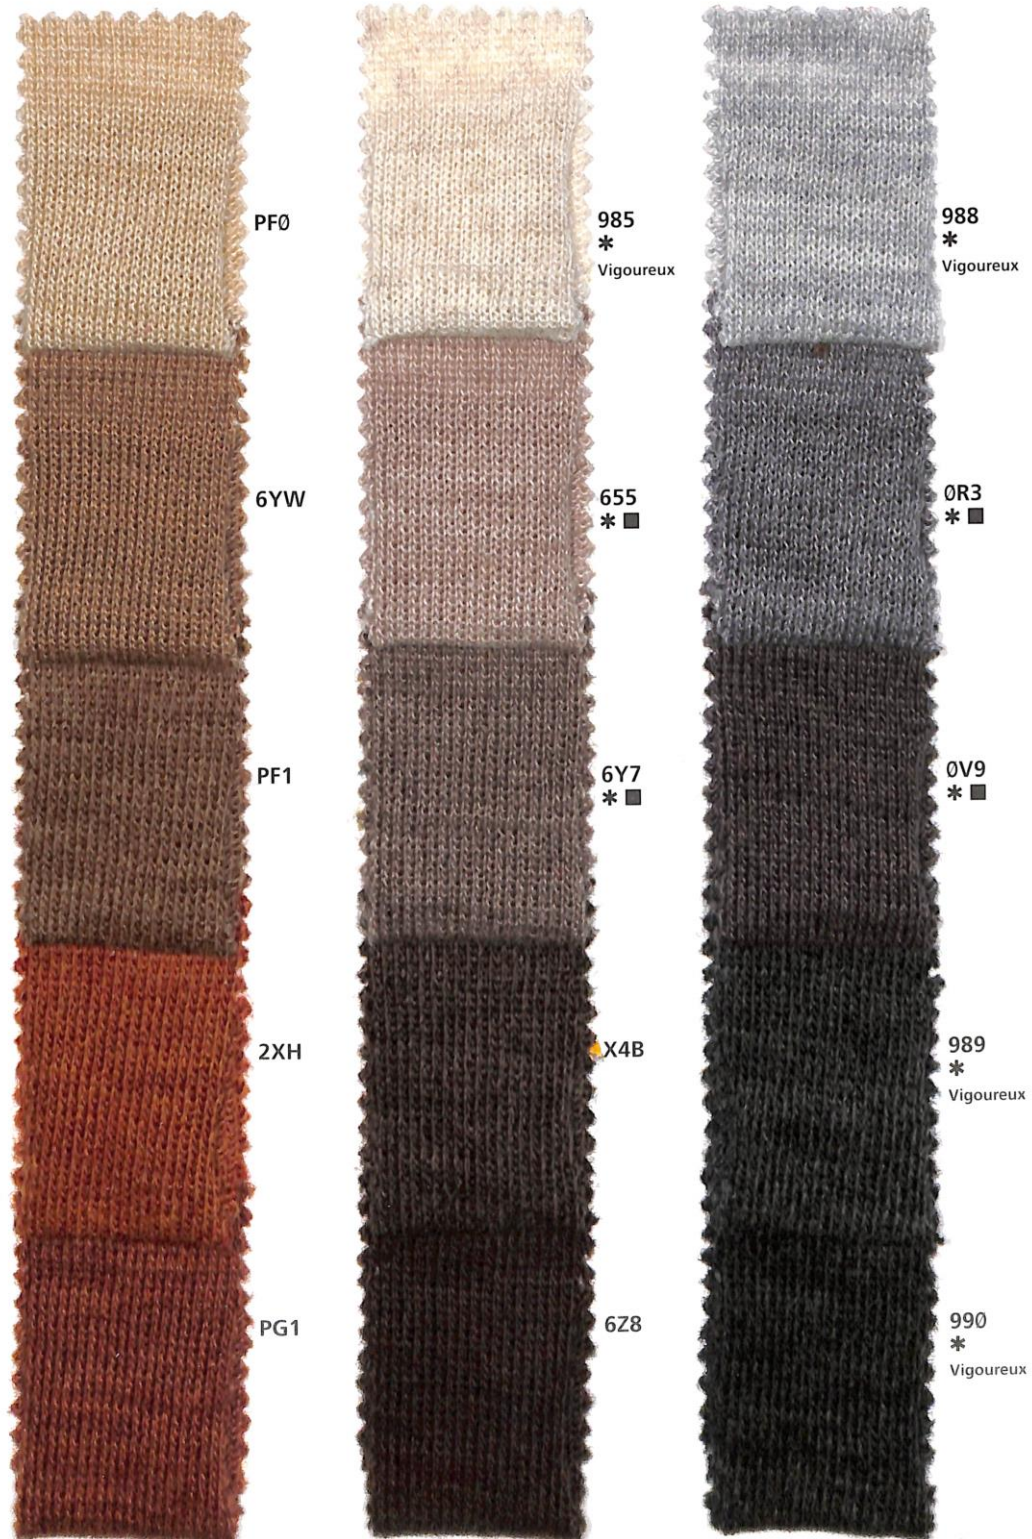

Mosca / Volga / Magor

Nm 1/14

Nm 2/14

Nm 3500

* colori pronti per campionatura

* colours ready for sampling

Mosca / Volga / Magor

Nm 1/14

Nm 2/14

Nm 3500

Mosca / Volga / Magor

Nm 1/14

Nm 2/14

Nm 3500

Vigoureux I colori vigoureux sono validi solo per il filato Mosca

* colori pronti per campionatura in Mosca

■ colori pronti per campionatura in Volga e Magor

Vigoureux The vigoureux colours are valid only for yarn Mosca

* colours ready for sampling for Mosca

■ colours ready for sampling for Volga and Magor

Mosca / Volga / Magor

Nm 1/14

Nm 2/14

Nm 3500

Volga mouliné

Nm 2/14

* colori pronti per campionatura
I colori presentati in questi articoli non sono
riproducibili su altri filati.

* colours ready for sampling
The colours shown for this item can't be produced in
other yarns.