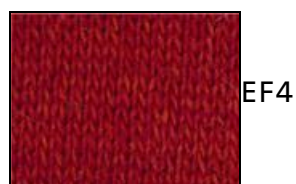

## Mosca / Volga

Nm 1/14

Nm 2/14

**VGX** = Vigoureux

I colori vigoureux sono validi solo per il filato Mosca.  
The vigoureux colours are valid only for yarn Mosca.