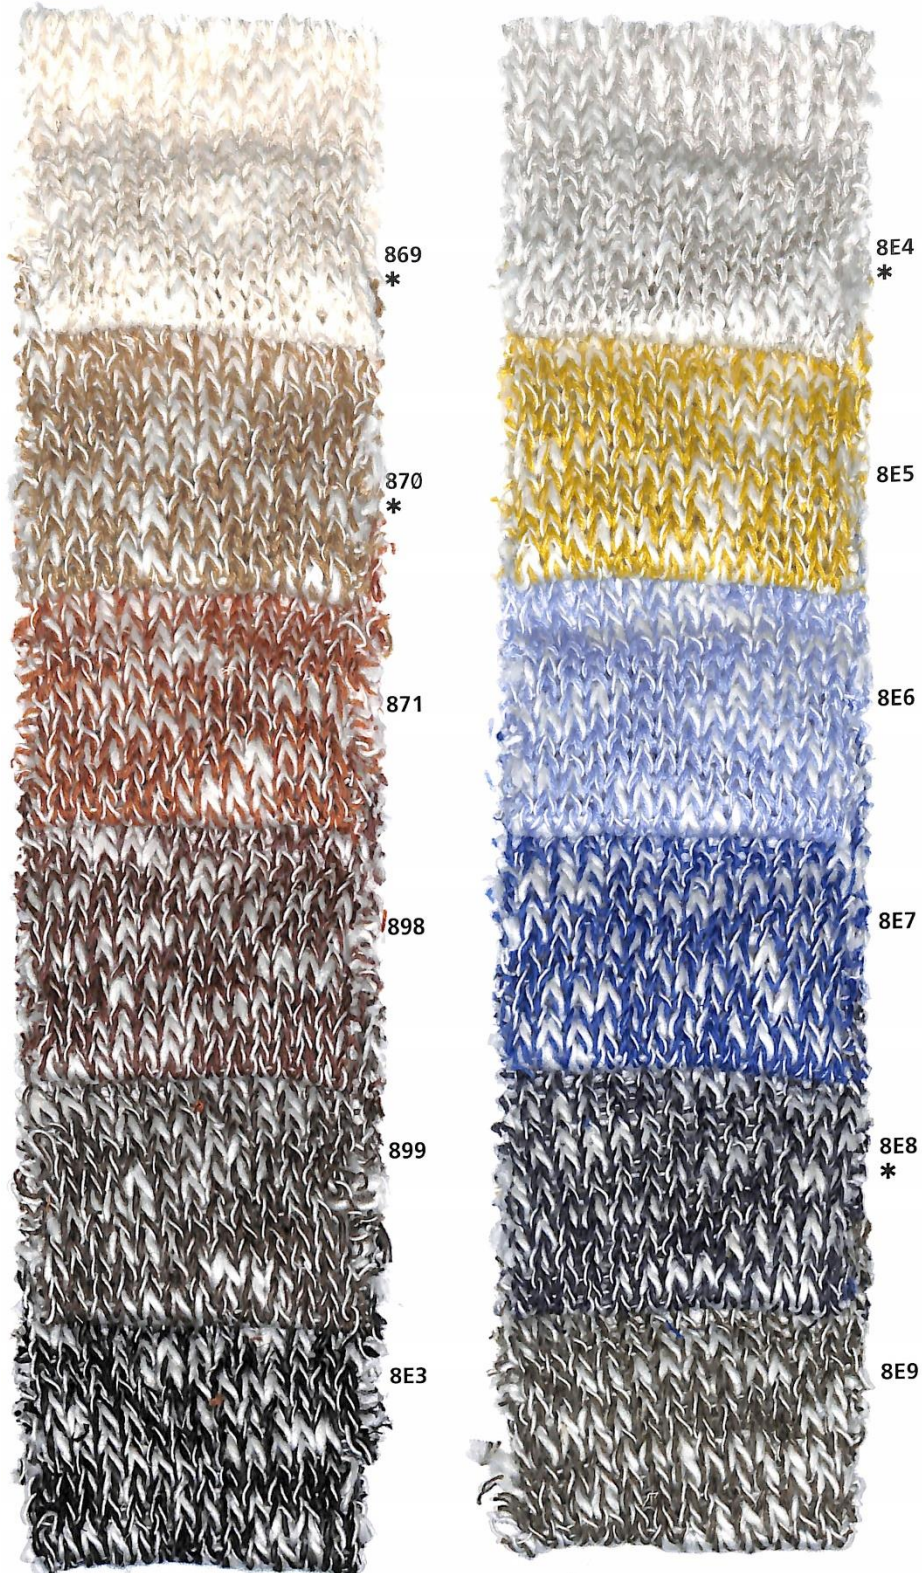

Cod.54098

Cod.54099

Cod.54282

Cod.54671

Cod.64116

Antrim / Wexford / Liegi / Lincot / Normandie

Nm 2/50

Nm 3/50

Nm 2/34

Nm 3400

Nm 3500

* Colori pronti per campionatura.

* Colours ready for sampling.

Cod.54098

Cod.54099

Cod.54282

Cod.54671

Cod.64116

Antrim / Wexford / Liegi / Lincot / Normandie

Nm 2/50

Nm 3/50

Nm 2/34

Nm 3400

Nm 3500

Cod.66116

Normandie Moulinè

Nm 23500

* Colori pronti per campionatura.
I colori presentati in questi articoli non sono riproducibili su altri filati.
Non sono riproducibili colori a campione.

* Colours ready for sampling.
The colours shown for this item can't be produced in other yarns.
We cannot match colours in this quality.