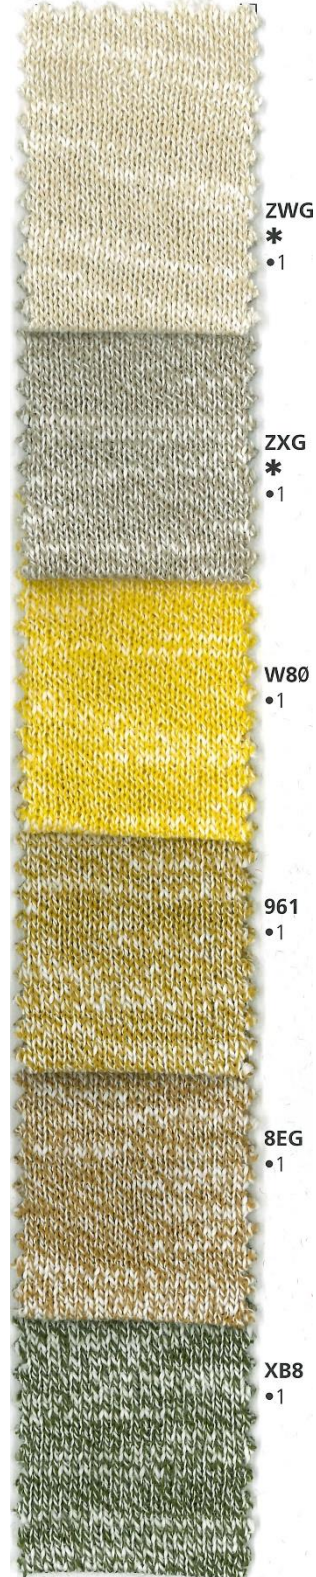

Cod.55159

Casual

Nm 2/30

* Colori pronti per campionatura.
I colori mouliné presentati in questo articolo non sono riproducibili su altri filati.

* Colours ready for sampling.
The mouliné colours shown for this items can't be produce in other yarns.

Cod.55159

Casual

Nm 2/30