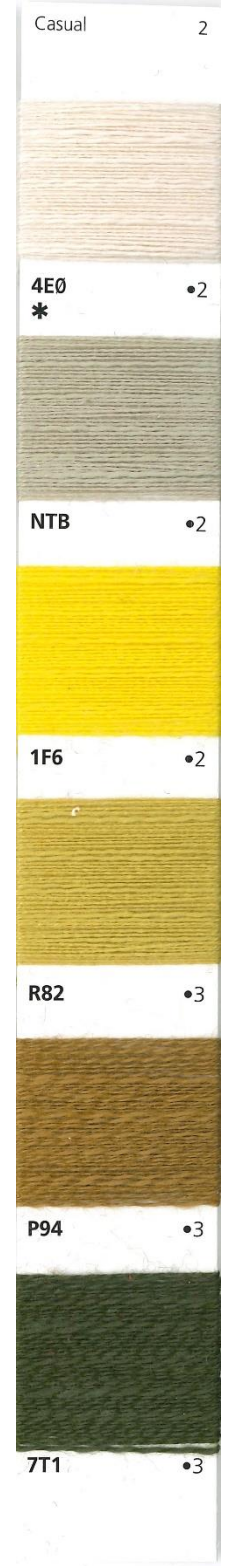

Cod.55159

Casual

Nm 2/30

* Colori pronti per campionatura.
I colori mouliné presentati in questo articolo non sono riproducibili su altri filati.

* Colours ready for sampling.
The mouliné colours shown for this items can't be produce in other yarns.

Cod.55159

Casual

Nm 2/30