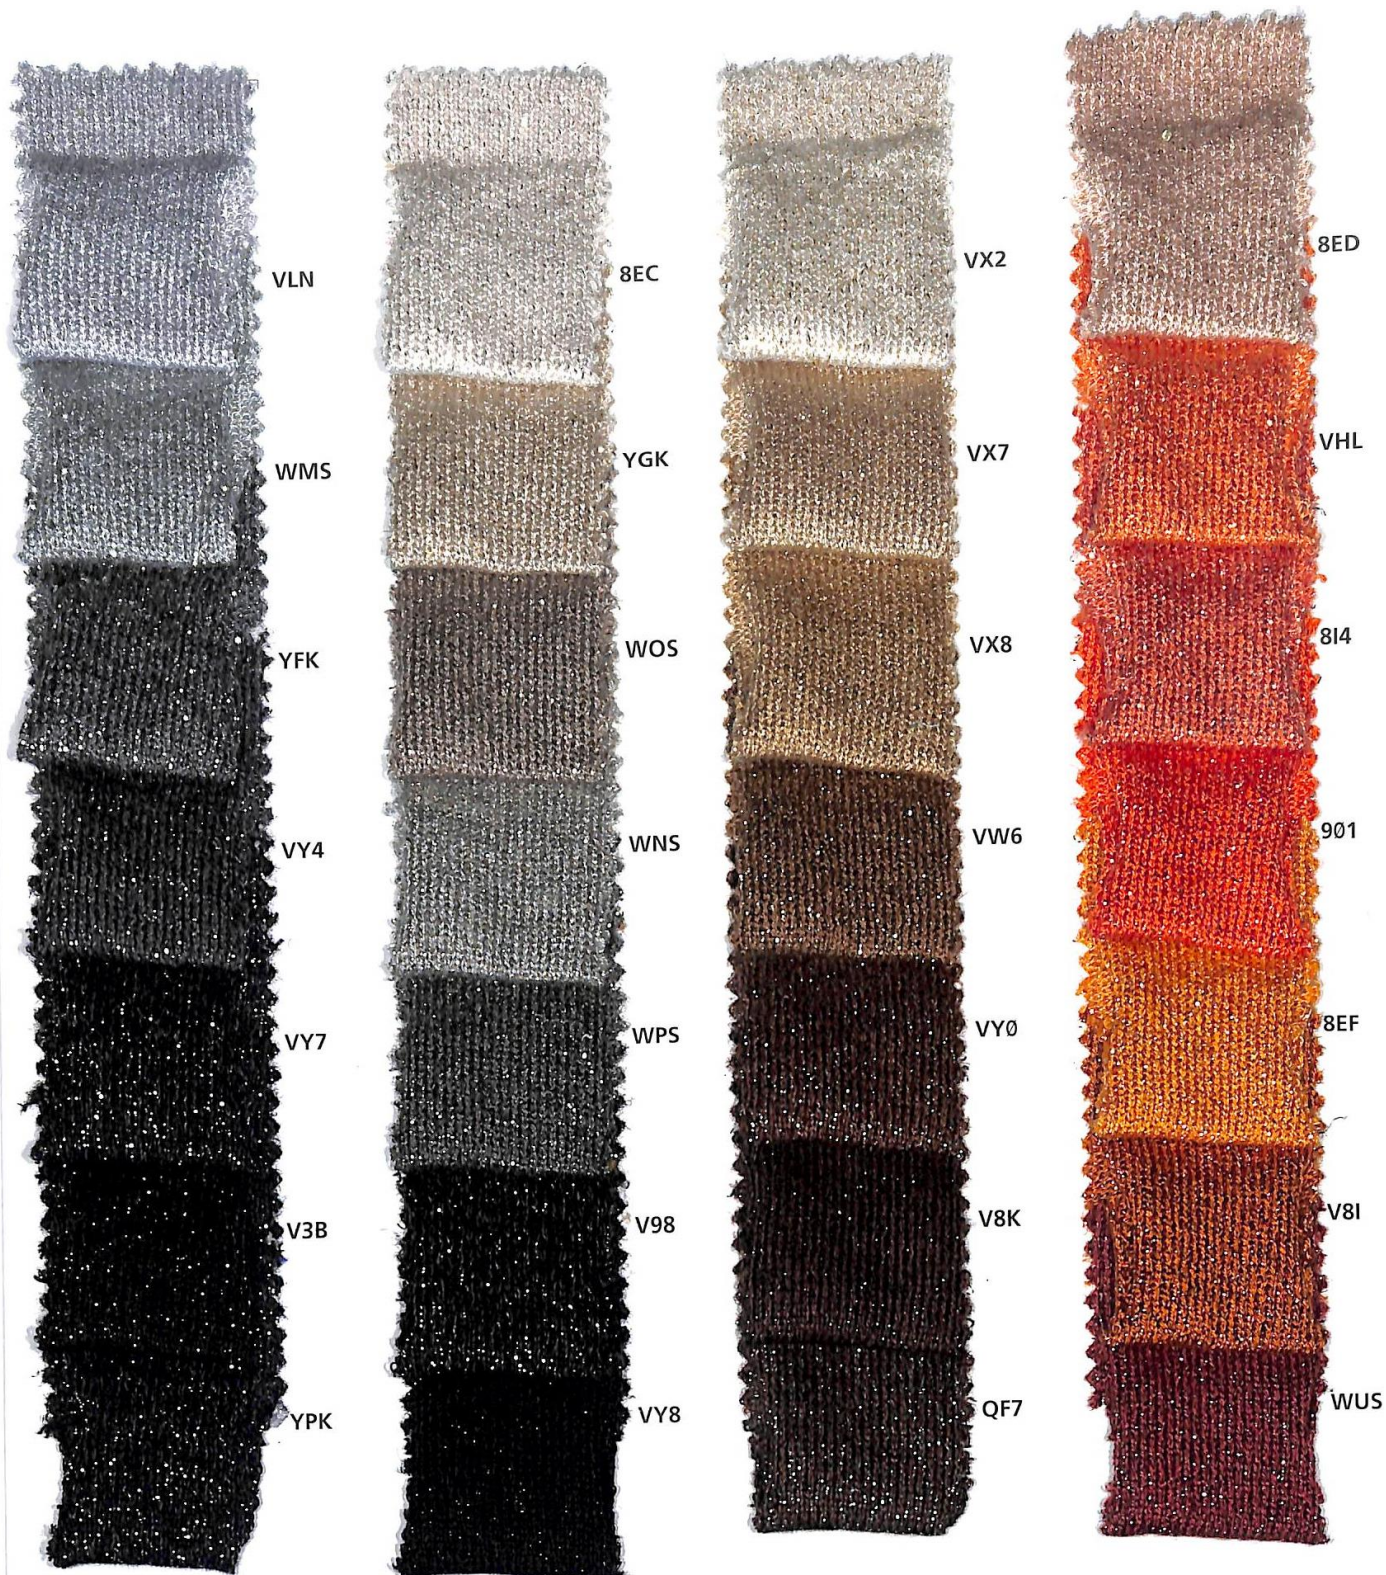

Cod.75098

Dianalux

Nm 2/40

* colori pronti per campionatura.

I colori presentati in questo articolo, non sono riproducibili su altri filati.

Non sono riproducibili colori a campione.

* colours ready for sampling.

The colours shown for this item can't be produced in other yarns.

We cannot match colours in this quality.

Cod.75098

Dianalux

Nm 2/40

Cod.75098

Dianalux

Nm 2/40