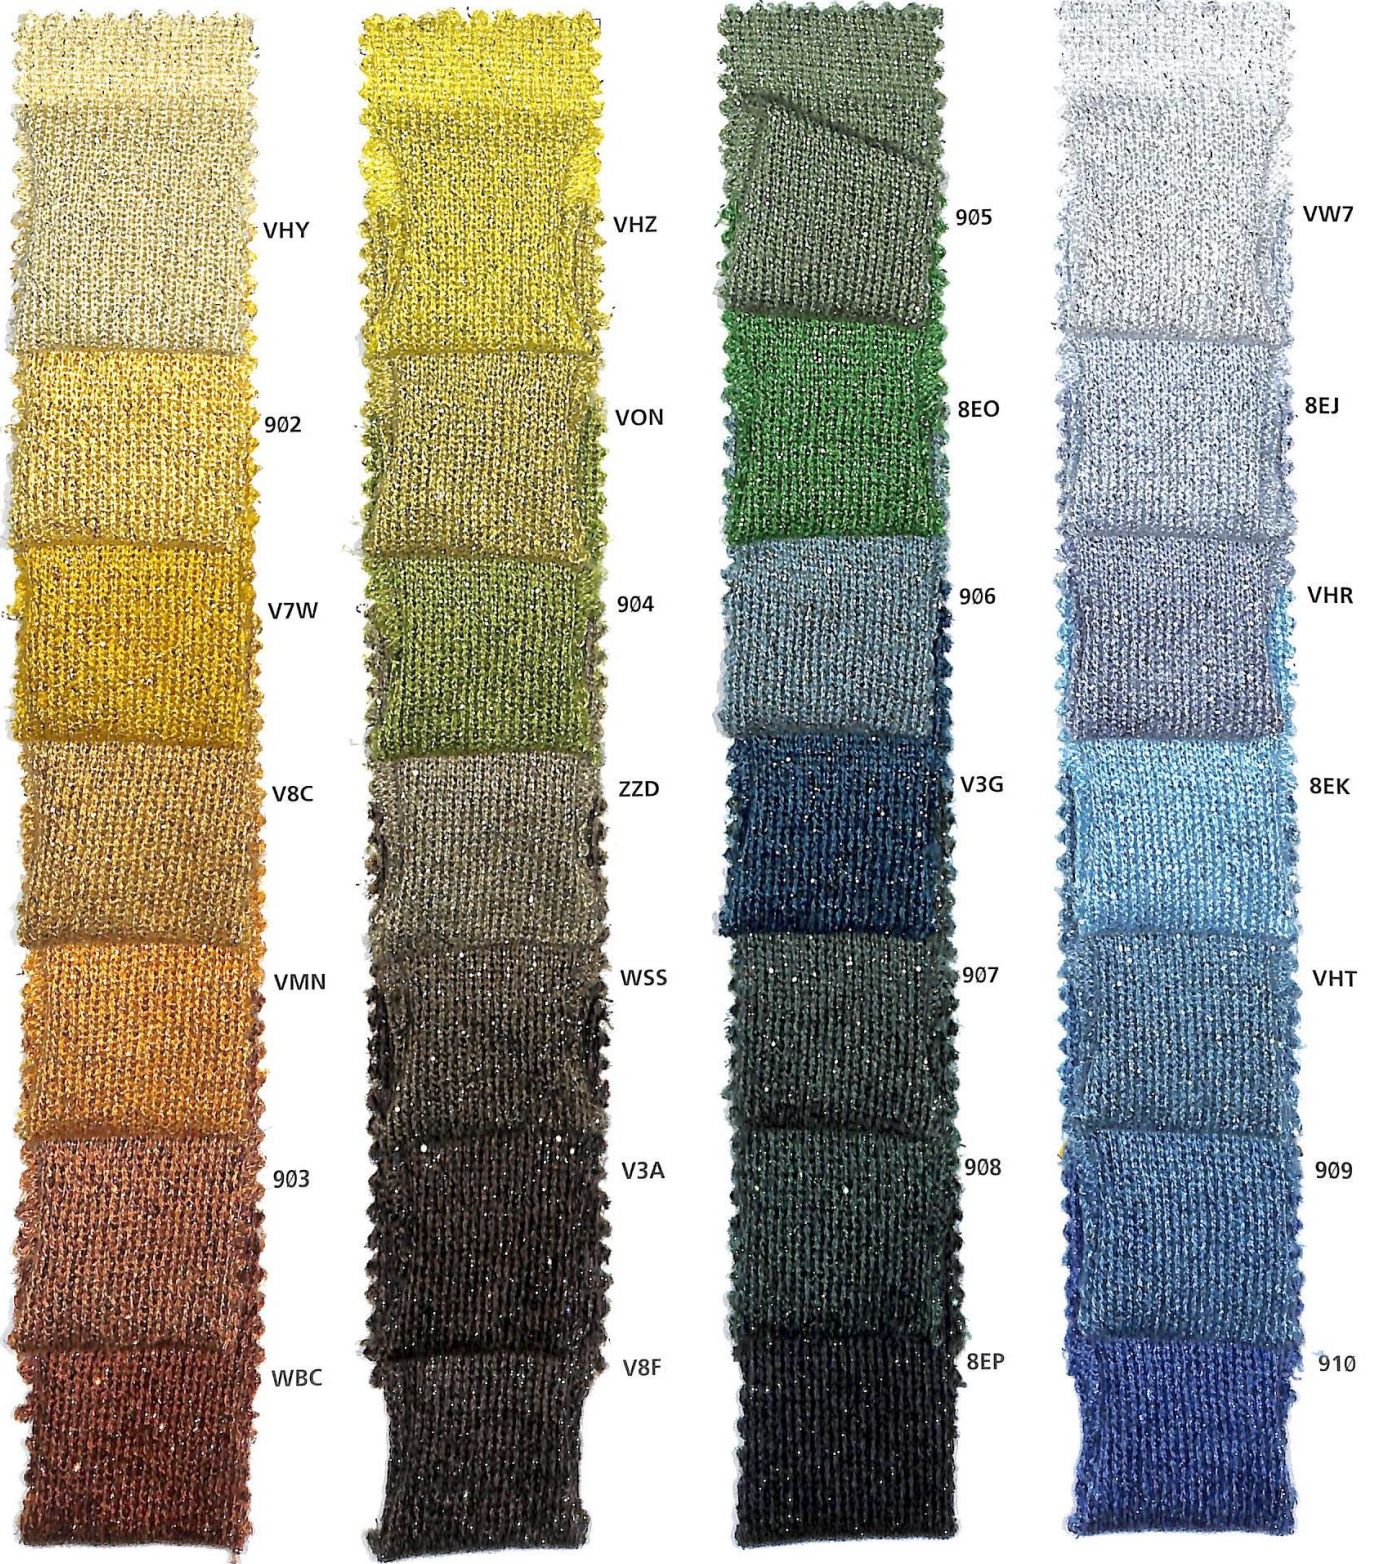

Cod.75098

Dianalux

Nm 2/40

* colori pronti per campionatura.

I colori presentati in questo articolo, non sono riproducibili su altri filati.

Non sono riproducibili colori a campione.

* colours ready for sampling.

The colours shown for this item can't be produced in other yarns.

We cannot match colours in this quality.

Cod.75098

Dianalux

Nm 2/40

Cod.75098

Dianalux

Nm 2/40