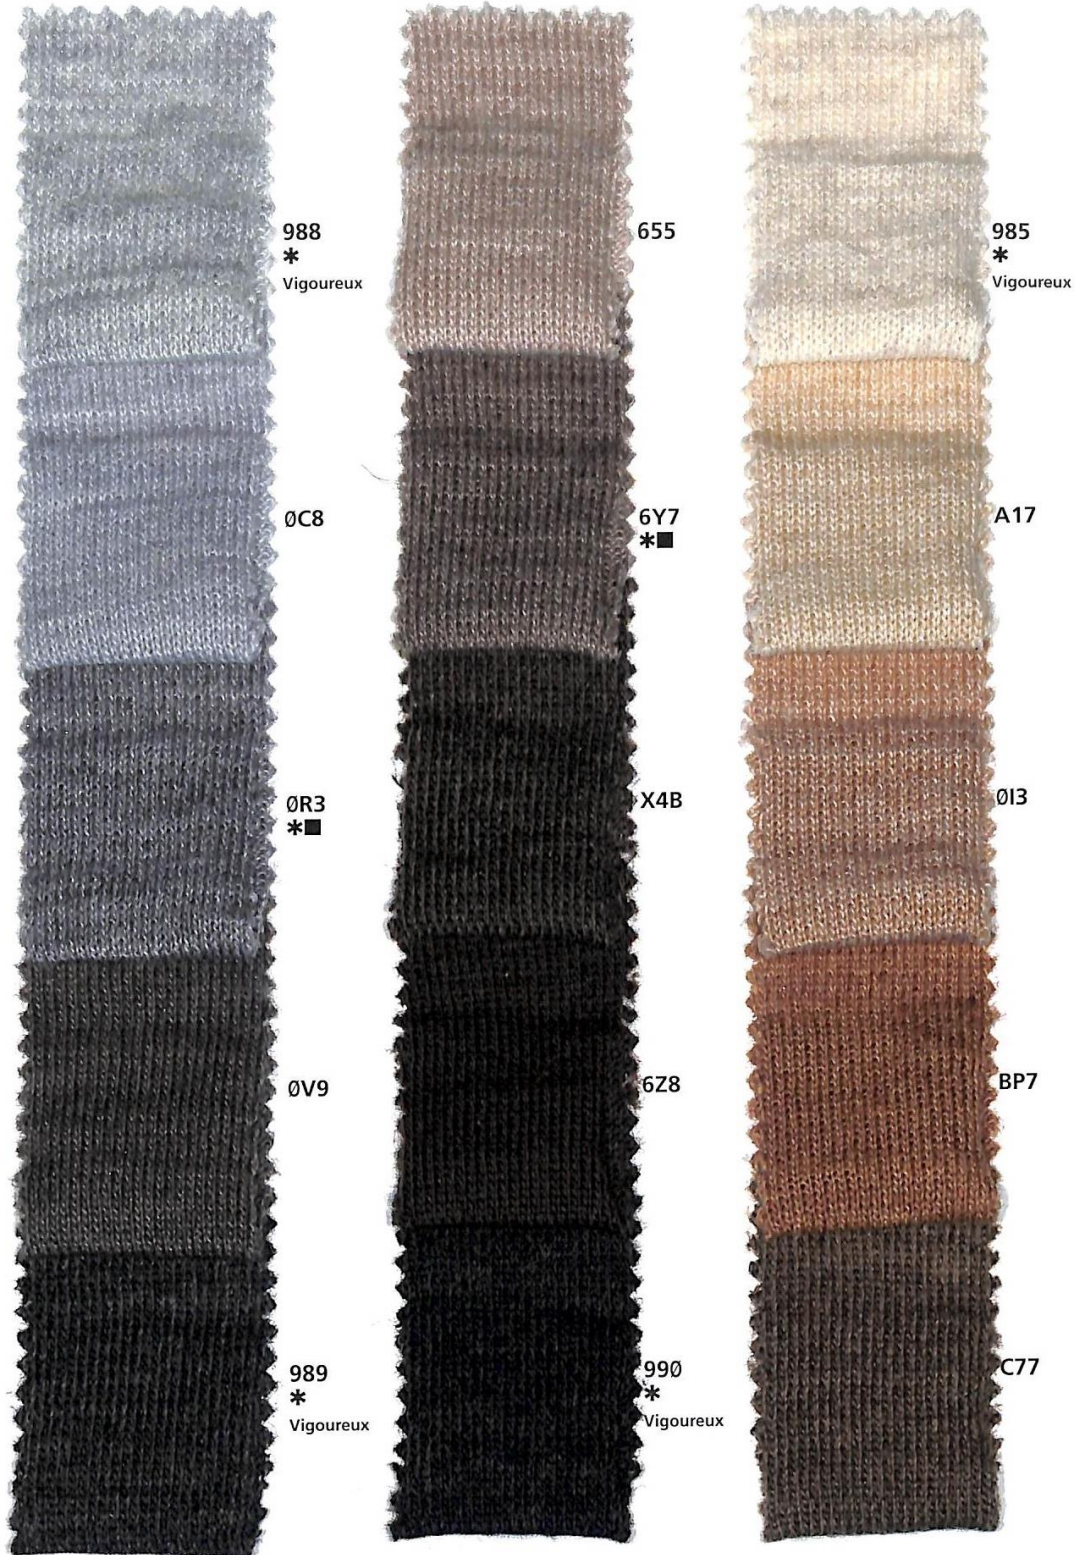

Cod.74305

Cod.74306

Cod.54316

Mosca / Volga / Magor

Nm 1/14

Nm 2/14

Nm 3500

* colori pronti per campionatura

* colours ready for sampling

Cod.74305

Cod.74306

Cod.54316

Mosca / Volga / Magor

Nm 1/14

Nm 2/14

Nm 3500

Cod.74305

Cod.74306

Cod.54316

Mosca / Volga / Magor

Nm 1/14

Nm 2/14

Nm 3500

Vigoureux I colori vigoureux sono validi solo per il filato Mosca

* colori pronti per campionatura in Mosca

■ colori pronti per campionatura in Volga e Magor

Vigoureux The vigoureux colours are valid only for yarn Mosca

* colours ready for sampling for Mosca

■ colours ready for sampling for Volga and Magor