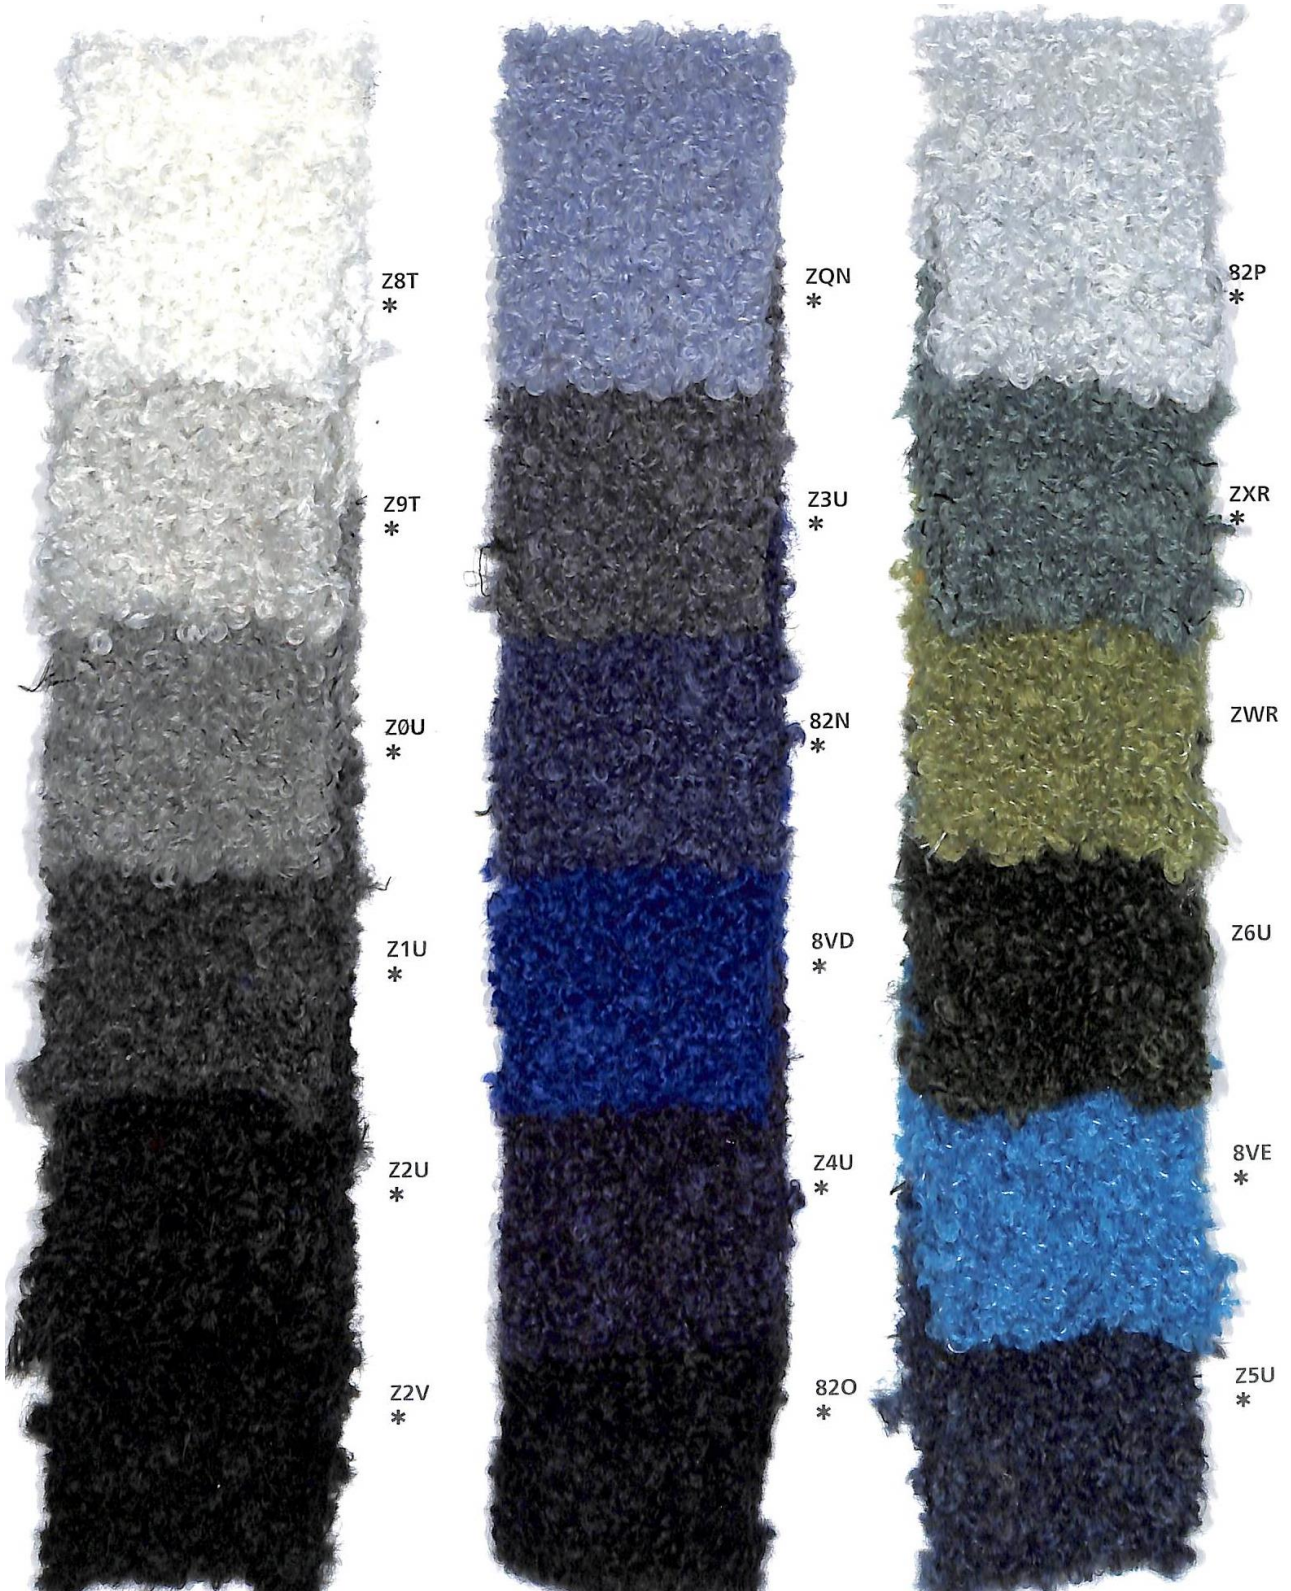

Cod.56148

Cod.56295

Teddy / Peluche

Nm 3500

Nm 3500

* colori pronti per campionatura
I colori presentati in questi articoli, non sono
riproducibili su altri filati.
Non sono riproducibili colori a campione.

* colours ready for sampling
The colours shown for these items can't be
produced in other yarns.
We cannot match colours in this quality.

Cod.56148

Cod.56295

Teddy / Peluche

Nm 3500

Nm 3500

Cod.56222

Cod.56296

Teddy moulinè/ Peluche moulinè

Nm 3500

Nm 3500

* colori pronti per campionatura.
I colori presentati in questi articoli, non sono
riproducibili in altri filati.
Non sono riproducibili colori a campione.

* colours ready for sampling.
The colours shown for these items can't be
produced in other yarns.
We cannot match colours in this quality.

Cod.56222

Cod.56296

Teddy moulinè/ Peluche moulinè

Nm 3500

Nm 3500