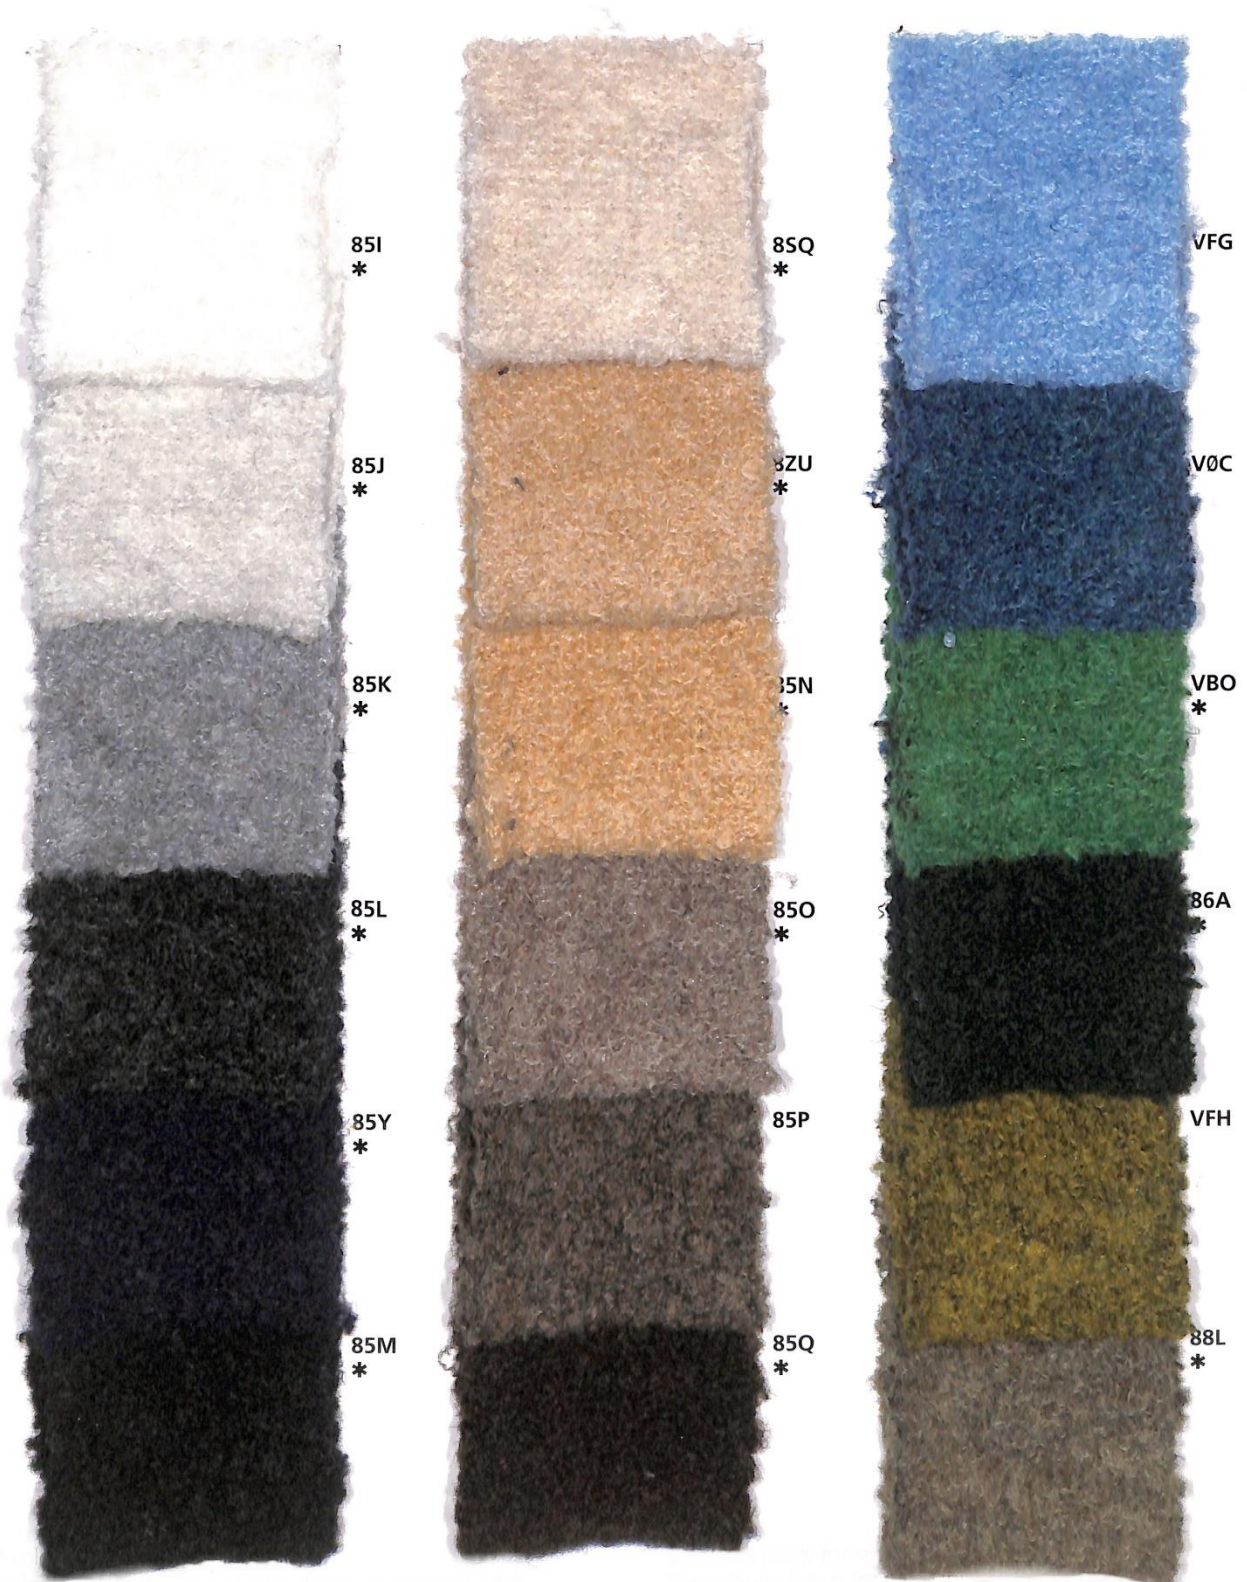

Cod.56211 Cod.56212

# Argo / Flannel

Nm 9500 Nm 9500

\* colori pronti per campionatura.  
I colori presentati in questi articoli, non sono  
riproducibili su altri filati.  
**Non sono riproducibili colori a campione.**

\* colours ready for sampling.  
The colours shown for these items can't be  
produced in other yarns.  
**We cannot match colours in this quality.**