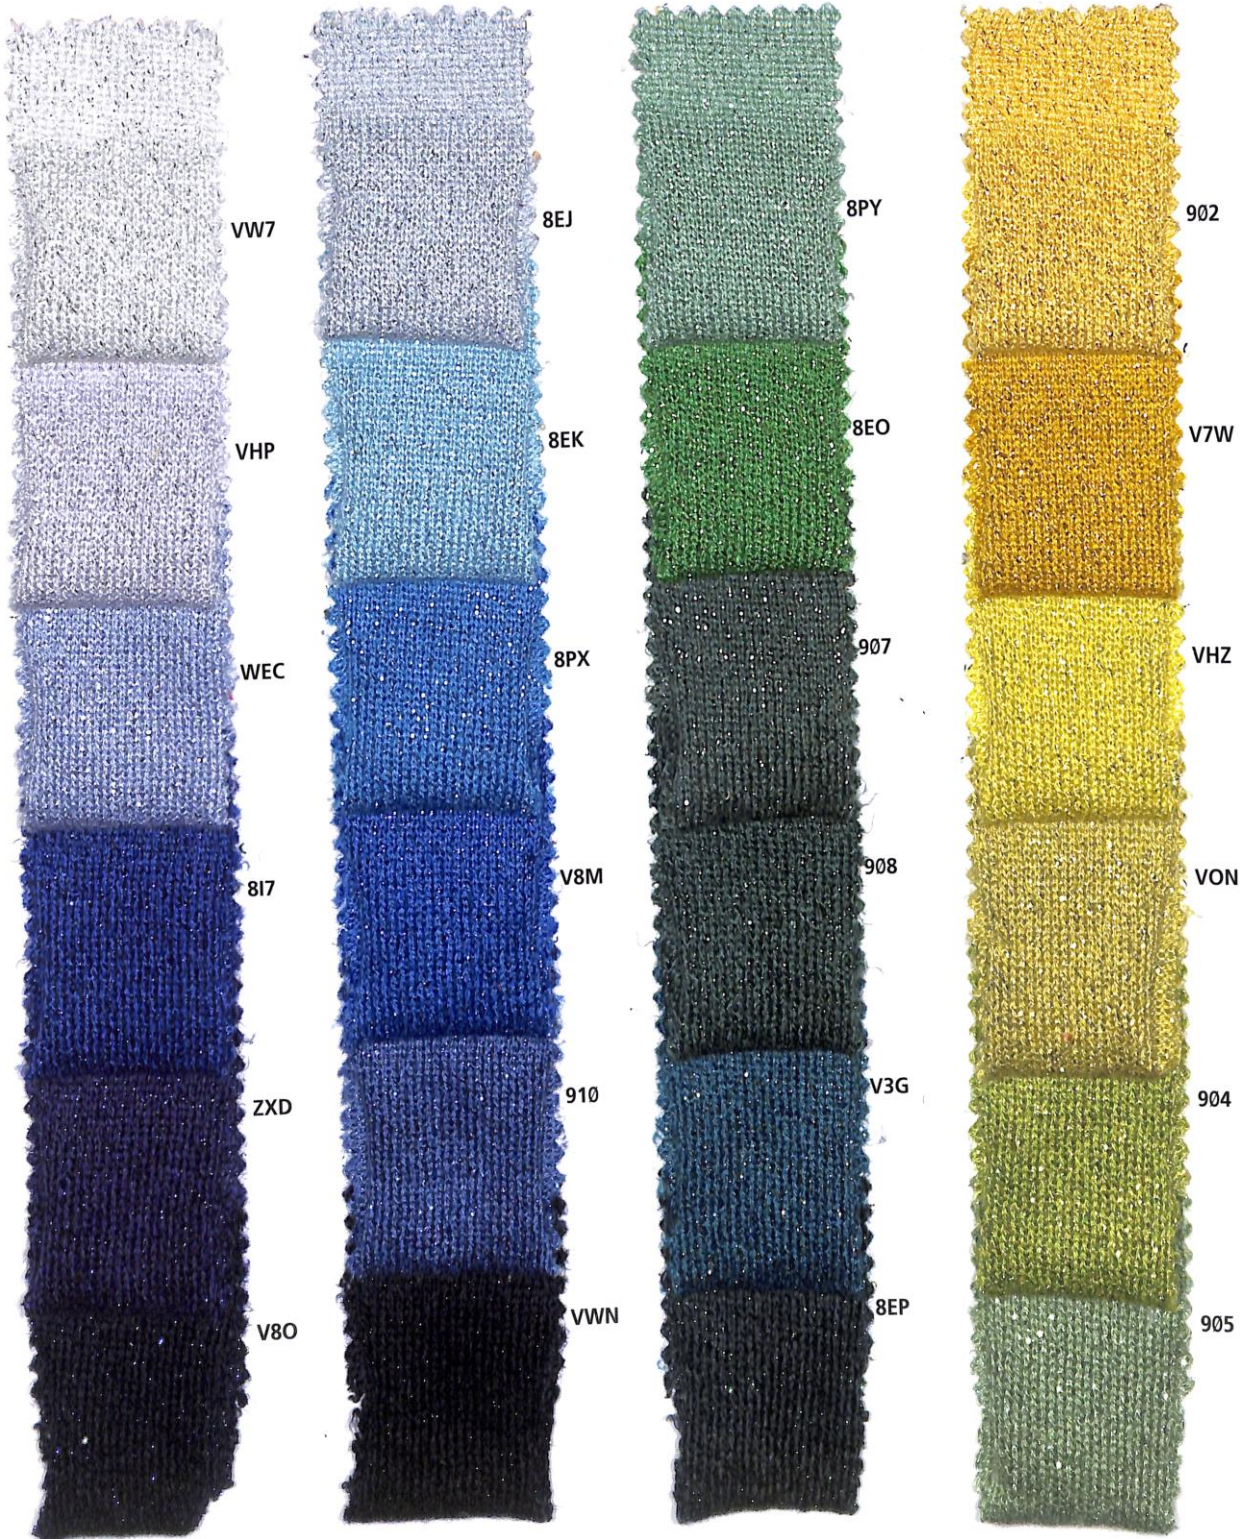

# Dianalux

Nm 2/40

\* colori pronti per campionatura.  
I colori presentati in questo articolo, non sono riproducibili su altri filati.  
**Non sono riproducibili colori a campione.**

\* colours ready for sampling.  
The colours shown for this item can't be produced in other yarns.  
**We cannot match colours in this quality.**

# Dianalux

Nm 2/40

Cod.75098

# Dianalux

Nm 2/40