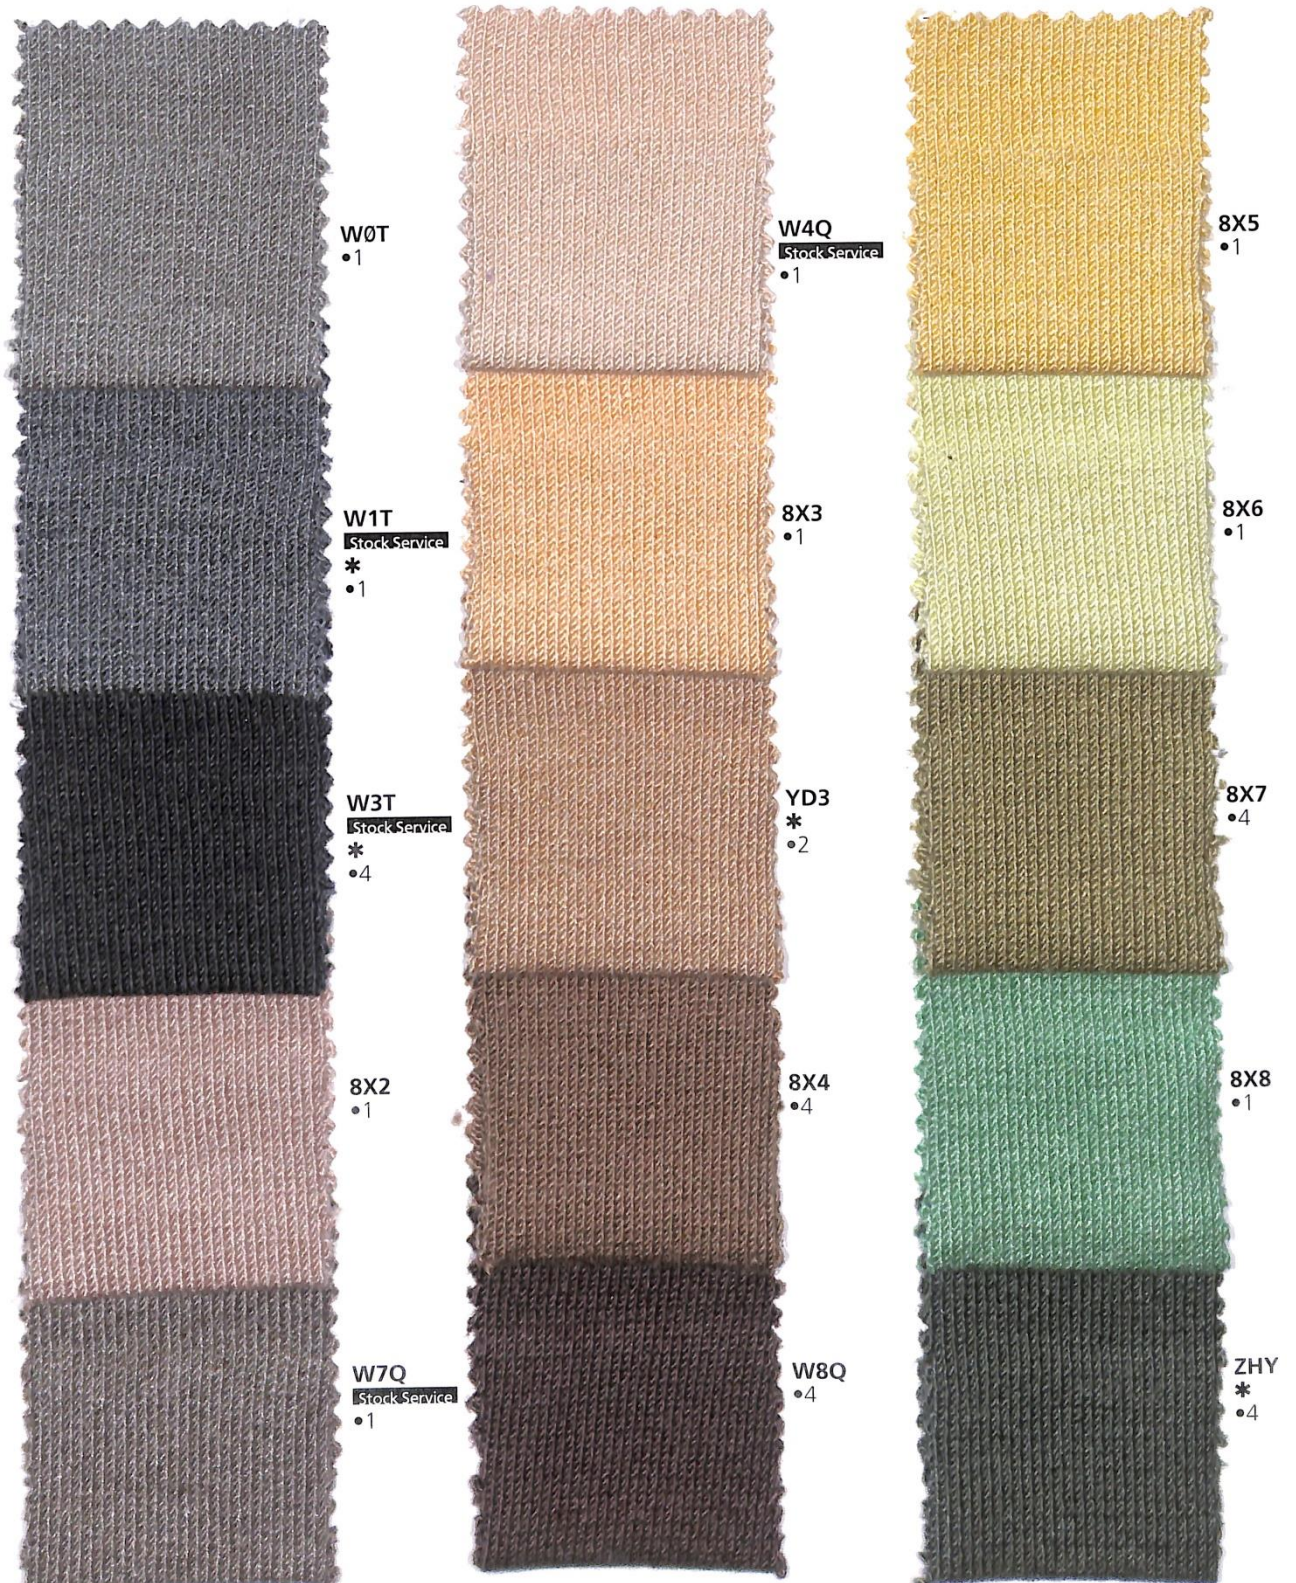

Cod.54804 Cod.54855 Cod.54853

Flexi / Feat / Arrow

Nm 2/28 Nm 2/40 Nm 2/66

Colori a **Stock Service** in Flexi
 * colori pronti per campionatura in Arrow e Feat

Stock Service colours for Flexi
 * colours ready for sampling for Arrow and Feat

Cod.54804 Cod.54855 Cod.54853

Flexi / Feat / Arrow

Nm 2/28 Nm 2/40 Nm 2/66

Flexi / Feat / Arrow

Nm 2/28

Nm 2/40

Nm 2/66

I colori mèlege presentati in questi articoli, non sono riproducibili su altri filati.

The mèlege colours shown for these items can't be produced in other yarns.

Cod.54804 Cod.54855 Cod.54853

Flexi / Feat / Arrow

Nm 2/28 Nm 2/40 Nm 2/66