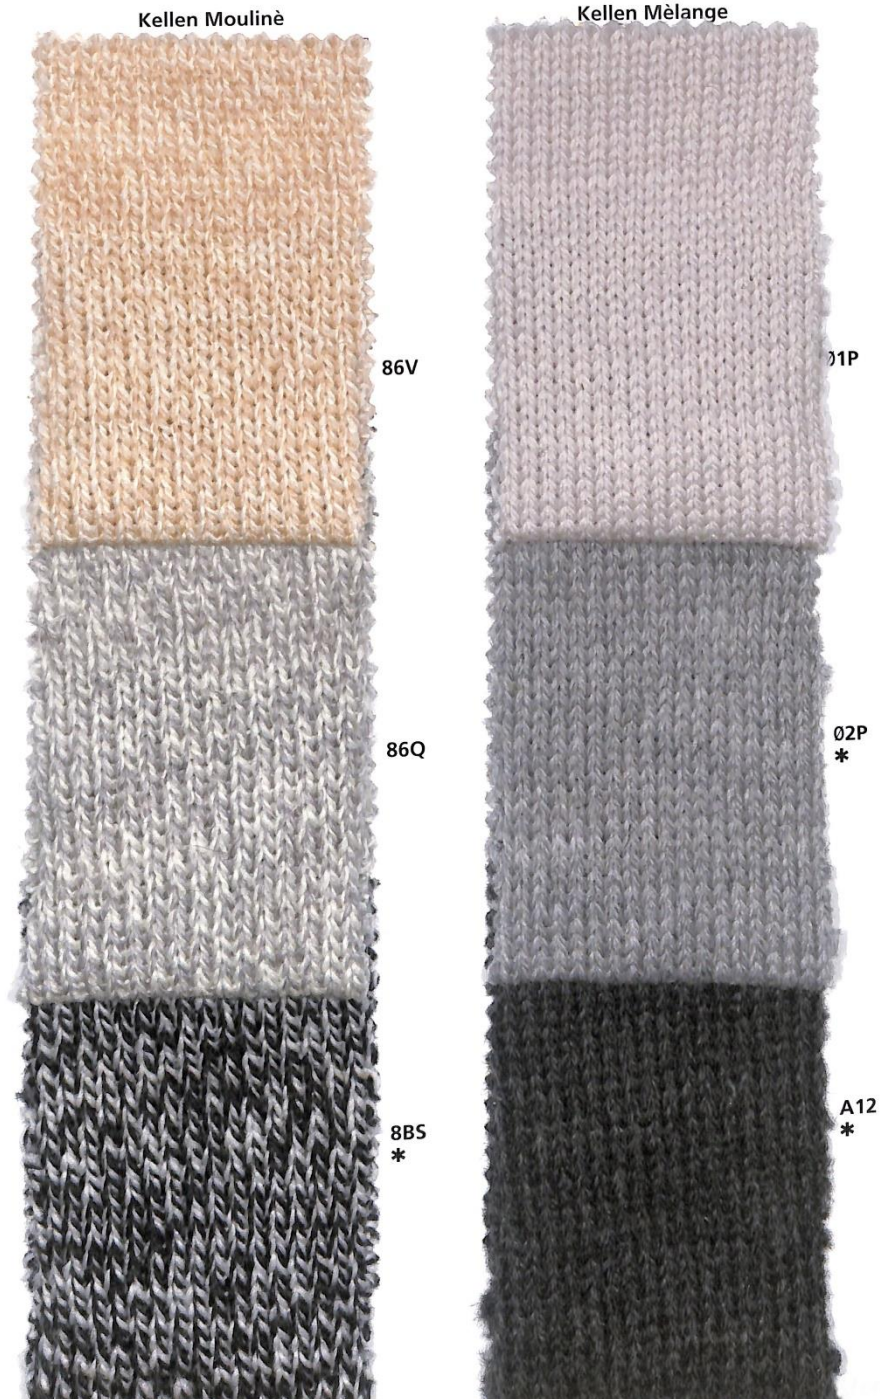

Cod.54342

Cod.54943

Cod.54944

Kellen / Abruzzo / Puglia

Nm 2/9,5

Nm 2/9

Nm 2/18

* colori pronti per campionatura

I colori uniti presentati in questa cartella, sono realizzati su filato diverso, eventuali differenze sono da ricondurre alle diverse miste.

* colours ready for sampling

Solid colours presented in this colour-card are realized in another yarn, so possible differences are due to the different compositions.

Cod. 56342

Cod.56905

Kellen / Kellen Moulinè

Nm 2/9,5

Nm 2/9,5

I colori mèlange e moulinè sono validi solo per Kellen.
I colori melange presentati in questi articoli non sono
riproducibili su altri filati.

Mèlange and moulinè colours are valid only for Kellen.
The melange colours shown for this item can't be
produced in other yarns.