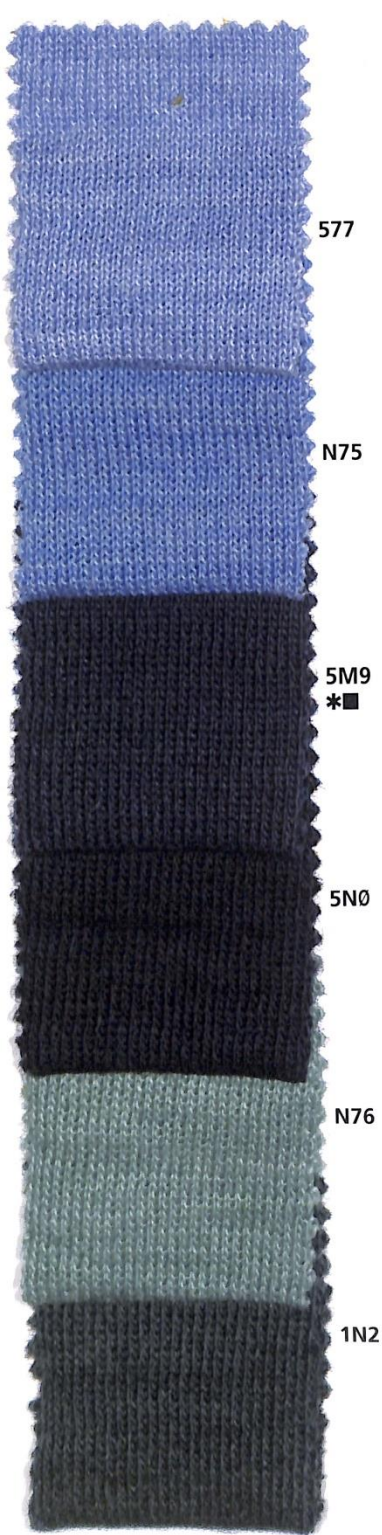

Cod.74305

Cod.74306

Cod.54316

Mosca / Volga / Magor

Nm 1/14

Nm 2/14

Nm 3500